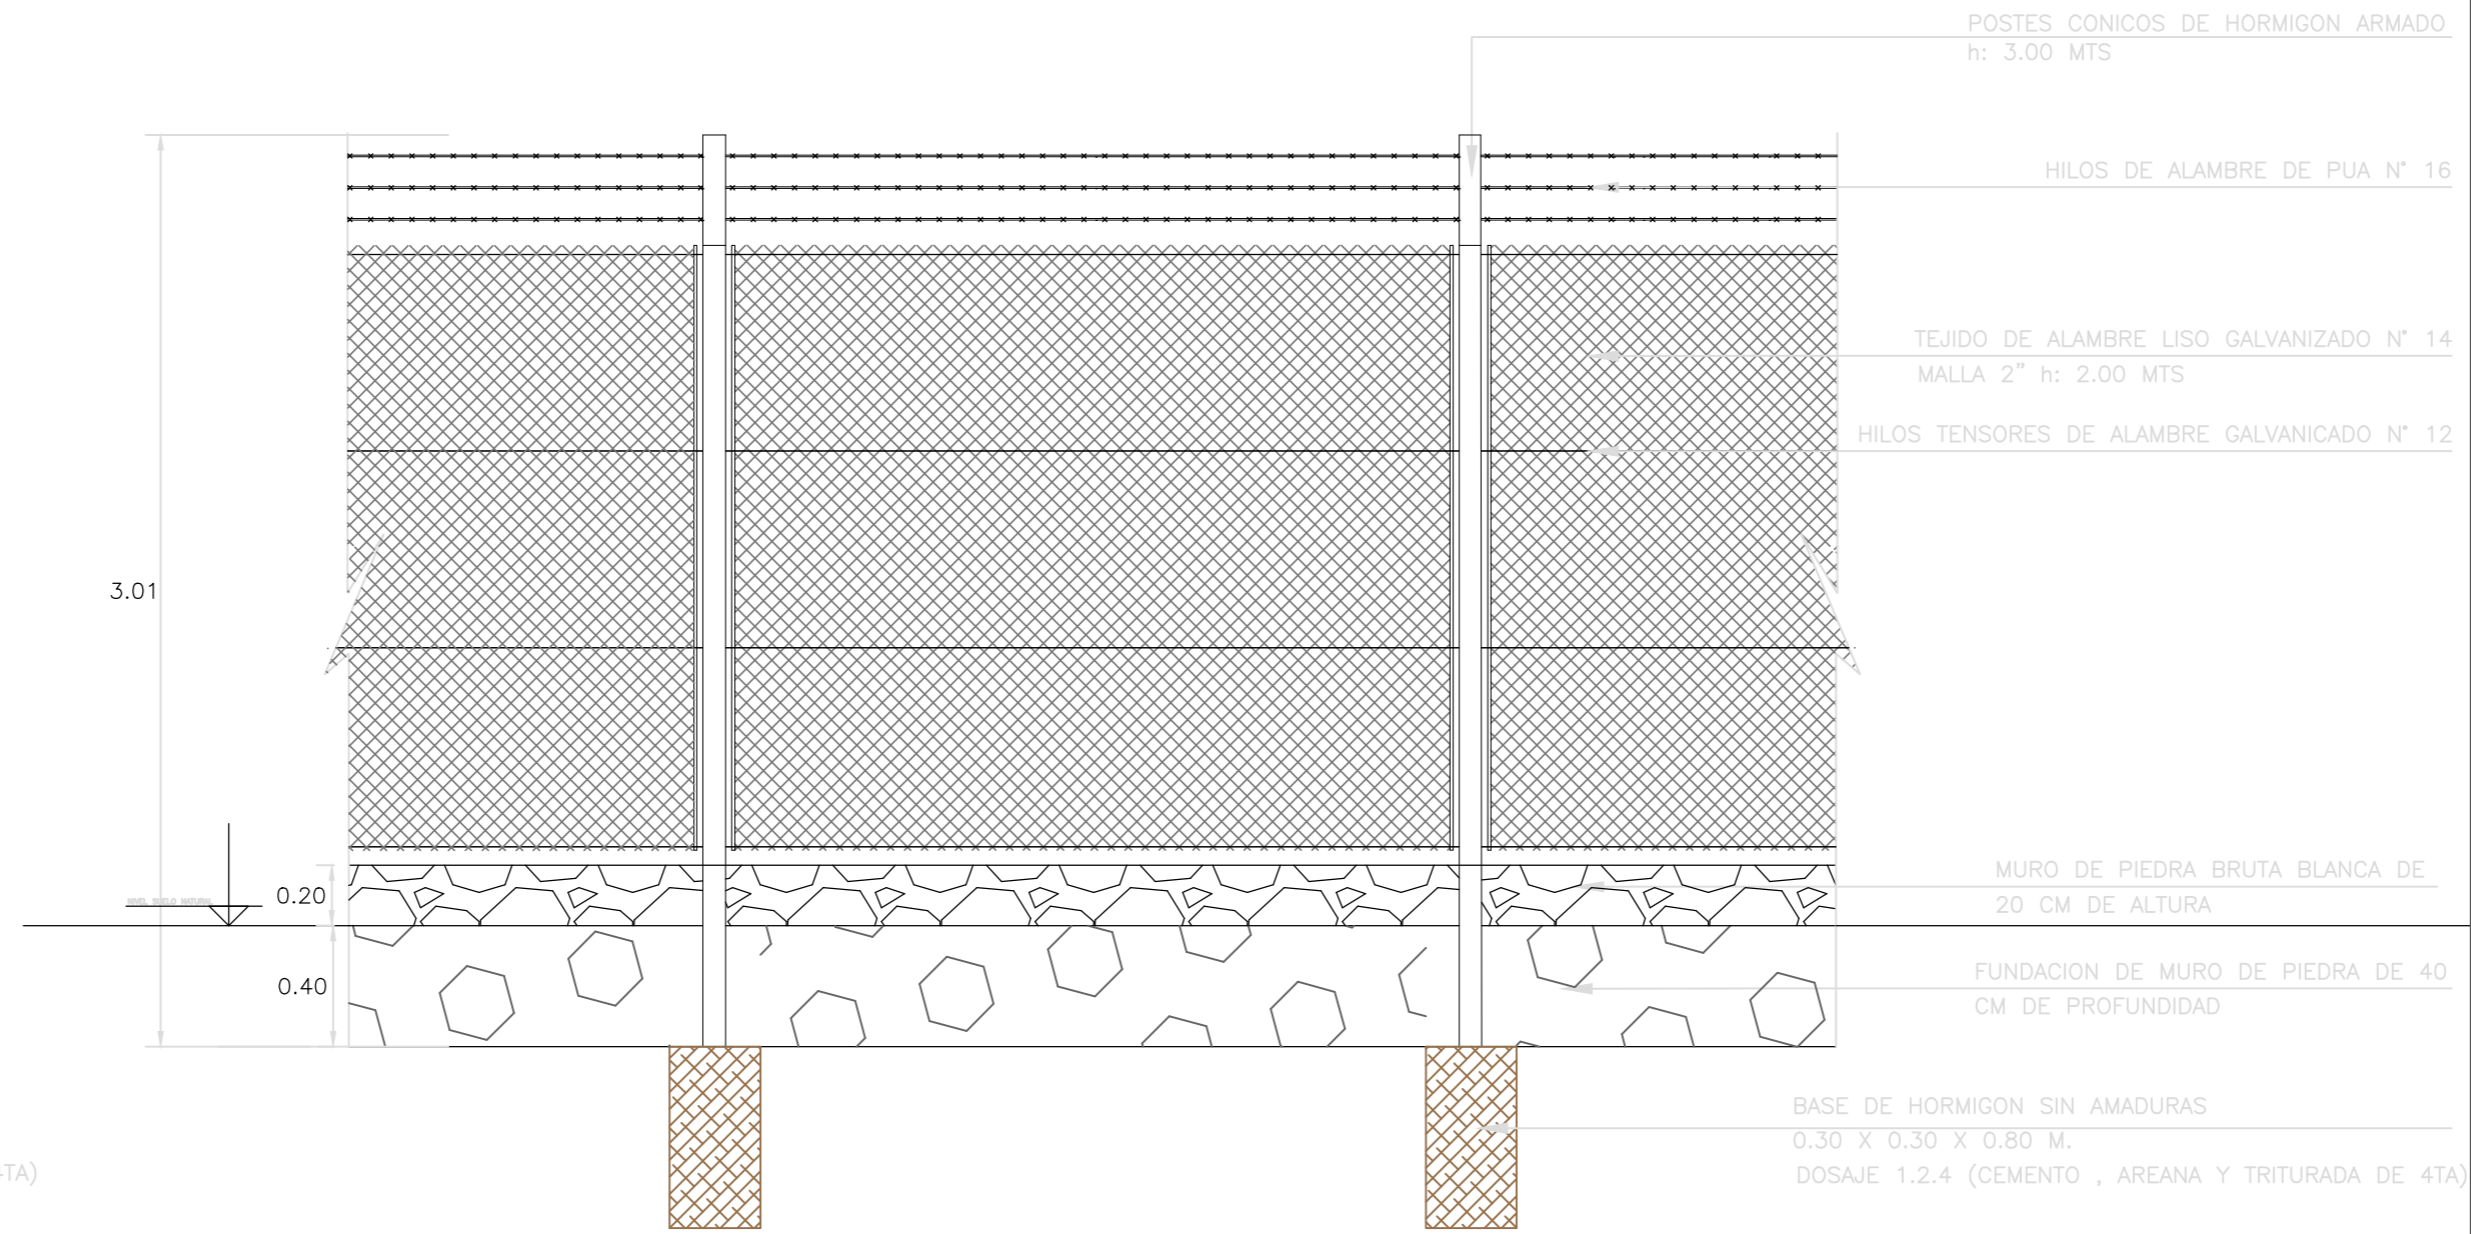

APF | ASOCIACIÓN PARAGUAYA DE FÚTBOL

PROYECTO **ALBIROGA**

LAMINA **PLANTAS_ARQUITECTÓNICAS**

DETALLE_CERCO_PERIMETRAL

ESCALA 1/75 FECHA **ABRIL-2018**

K03