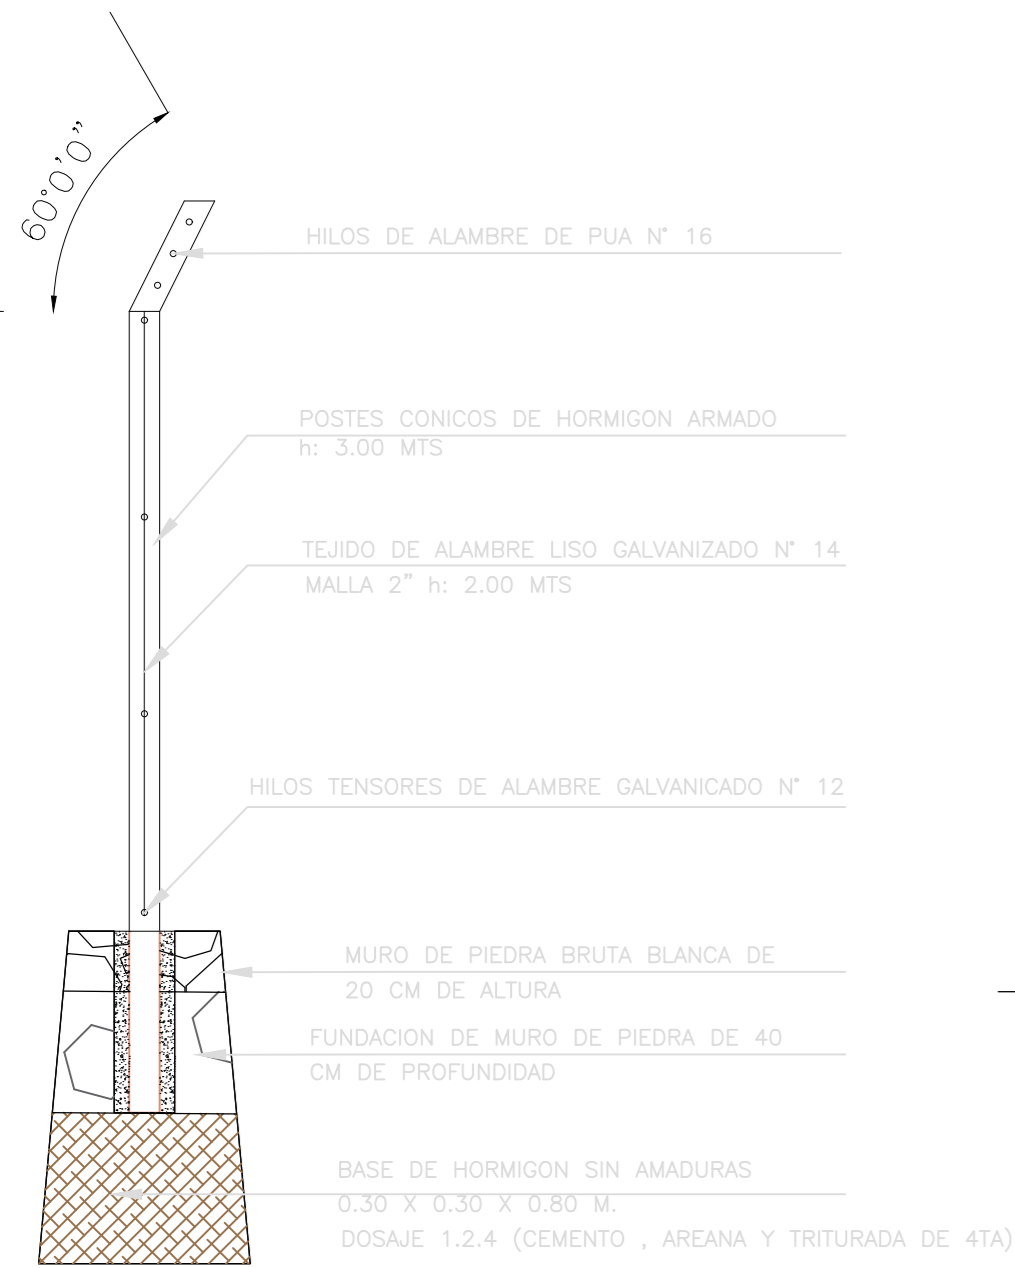

APF | ASOCIACIÓN PARAGUAYA DE FÚTBOL

PROYECTO **ALBIROGA**

LAMINA **PLANTAS_ARQUITECTÓNICAS**

DETALLE_CERCO_PERIMETRAL

ESCALA 1/75 FECHA **ABRIL-2018**

K03