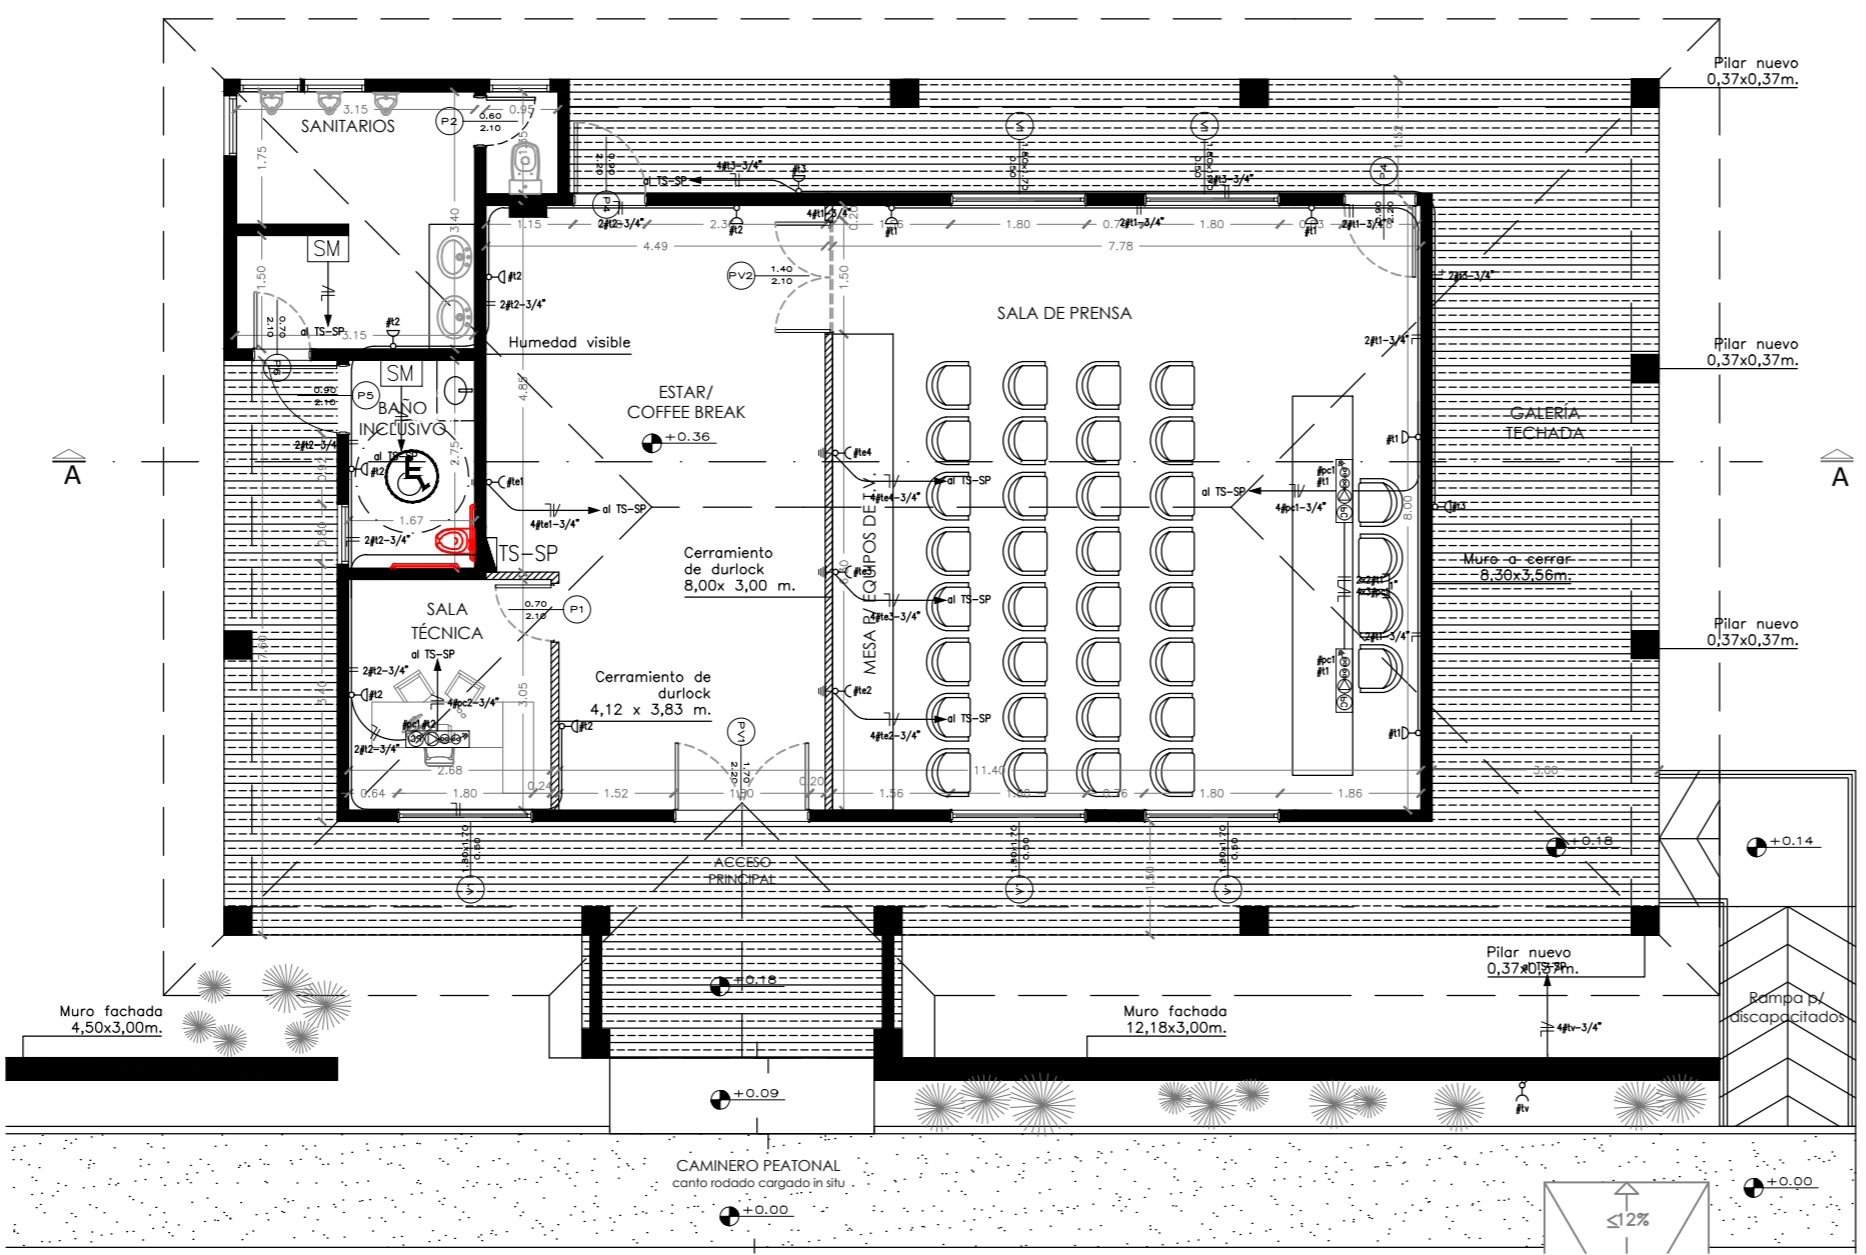

TOMAS

REFERENCIAS

- PANEL LED CUADRANGULAR 60x60cm 47W
- APLIQUE COLOR NEGRO BIDIRECCIONAL DIFUSOR CON LAMPARA HALOGENA
- LUMINARIA CIRCULAR DE EMBUTIR TIPO LED 12 W
- Panel cuadrado Tipo Led 18W - (4000°K)
- LUMINARIA DE PISO LED 3W
- LUMINARIA FLUORESCENTE 2X36W ESTANCO
- LLAVE DE 1 PUNTO
- LLAVE DE 2 PUNTOS
- LLAVE DE COMBINACIÓN ESCALERA
- TOMA CORRIENTE BAJA ALTURA (h:0,4m)
- TOMA CORRIENTE BAJA ALTURA c/ TIERRA (h:0,4m)
- TOMA CORRIENTE MEDIA ALTURA (h:1,2m)
- TOMA CORRIENTE MEDIA ALTURA c/ TIERRA (h:1,2m)
- TOMA CORRIENTE TRIFASICA MEDIA ALTURA c/ TIERRA (h:1,2m)
- PUESTO DE TRABAJO: 2 TOMAS PC + 2 TOMAS COMUNES + 1 TOMA TELEFONICO + 1 TOMA DE DATOS
- ALIMENTACION A TERMOCALFON
- ALIMENTACION A EXTRACTOR
- TOMA DE TV
- TOMA DE TELEFONO
- TOMA DE AUDIO
- CAJA P/ MEGAFONIA
- ALIMENTACION A AIRE ACONDICIONADO
- CAJA DE SEÑALES
- TABLERO ELECTRICO

APF | ASOCIACIÓN PARAGUAYA DE FÚTBOL

PROYECTO	ALBIROGA	H08		
LAMINA	INST.ELECTRICA			
	PLANTA_SALA_PRENSA			
ESCALA	1/100		FECHA	ABRIL-2018