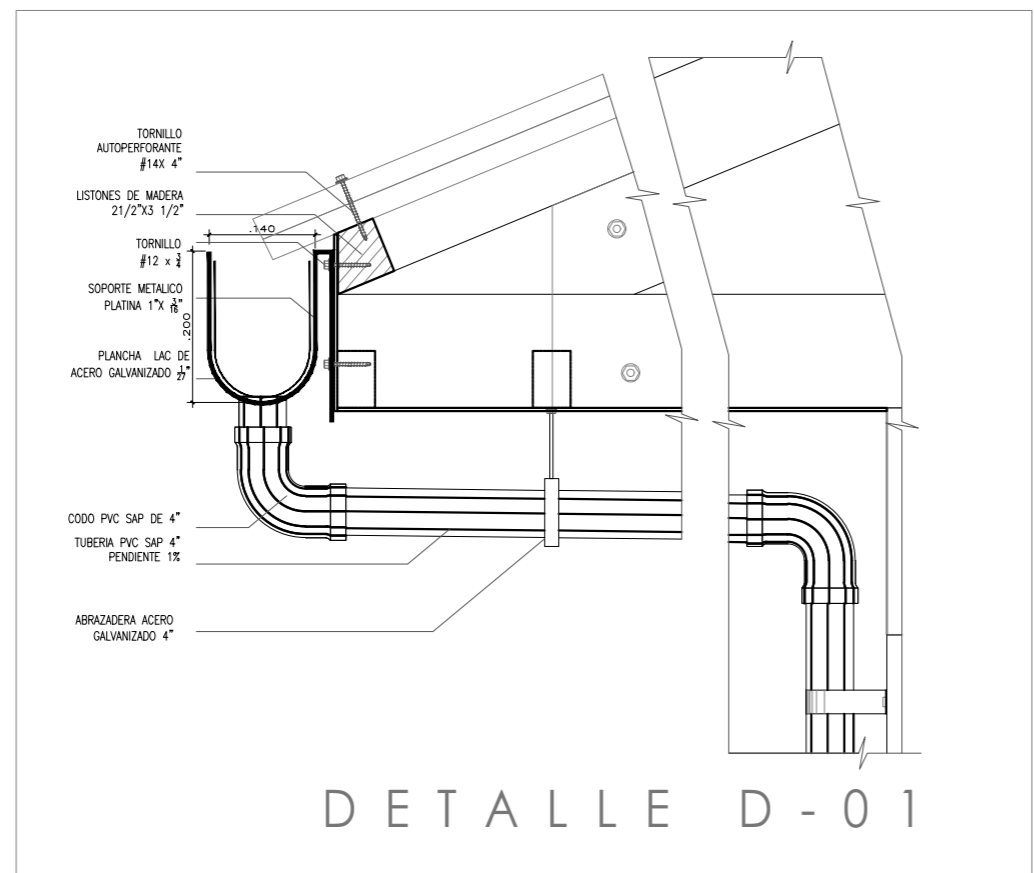

### SIMBOLOGIA DE DRENAJES

	TUBERIA DRENAJE AGUAS DE NEGRAS, PVC.
	INDICA DIRECCION DE FLUJO, RAMAL Y Ø INDICADO.
	TEE 45° HORIZONTAL Ø INDICADO.
	CODO HORIZONTAL Ø INDICADO.
	CODO VERTICAL CON SIFON INCORPORADO Ø INDICADO.
	CODO VERTICAL Ø INDICADO.
	UNION REDUCTOR Ø INDICADO.
	INDICA CONEXION A TUBERIA DE VENTILACION
	INDICA CONEXION A TUBERIA DE VENTILACION
	DESENGRASADOR BAJO MESADA Ø25
	CAJA SIFONADA Ø INDICADO

APF | ASOCIACIÓN PARAGUAYA DE FÚTBOL

PROYECTO	ALBIROGA	H07
LAMINA	DESAGUE_PLUVIAL	
	PLANTA_SALA_PRENSA	
ESCALA	1/75	FECHA ABRIL-2018
<small>NOTA: TODAS LAS MEDIDAS ESTAN EXPRESADAS EN METROS Y DEBERAN SER RECTIFICADAS EN OBRA.</small>		