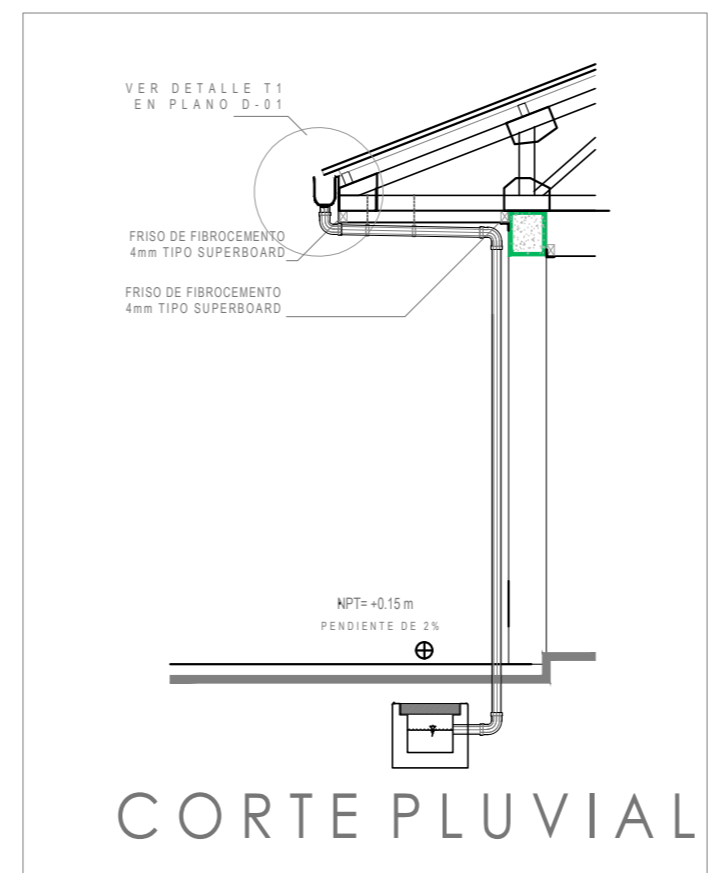

### SIMBOLOGIA DE DRENAJES

	TUBERIA DRENAJE AGUAS DE NEGRAS, PVC.
	INDICA DIRECCION DE FLUJO, RAMAL Y Ø INDICADO.
	TEE 45° HORIZONTAL Ø INDICADO.
	CODO HORIZONTAL Ø INDICADO.
	CODO VERTICAL CON SIFON INCORPORADO Ø INDICADO.
	CODO VERTICAL Ø INDICADO.
	UNION REDUCTOR Ø INDICADO.
	INDICA CONEXION A TUBERIA DE VENTILACION
	INDICA CONEXION A TUBERIA DE VENTILACION
	DESENGRASADOR BAJO MESADA Ø25
	CAJA SIFONADA Ø INDICADO

APF | ASOCIACIÓN PARAGUAYA DE FÚTBOL

PROYECTO	ALBIROGA	H07
LAMINA	DESAGUE_PLUVIAL	
	PLANTA_SALA_PRENSA	
ESCALA	1/75	FECHA ABRIL-2018
<small>NOTA: TODAS LAS MEDIDAS ESTAN EXPRESADAS EN METROS Y DEBERAN SER RECTIFICADAS EN OBRA.</small>		