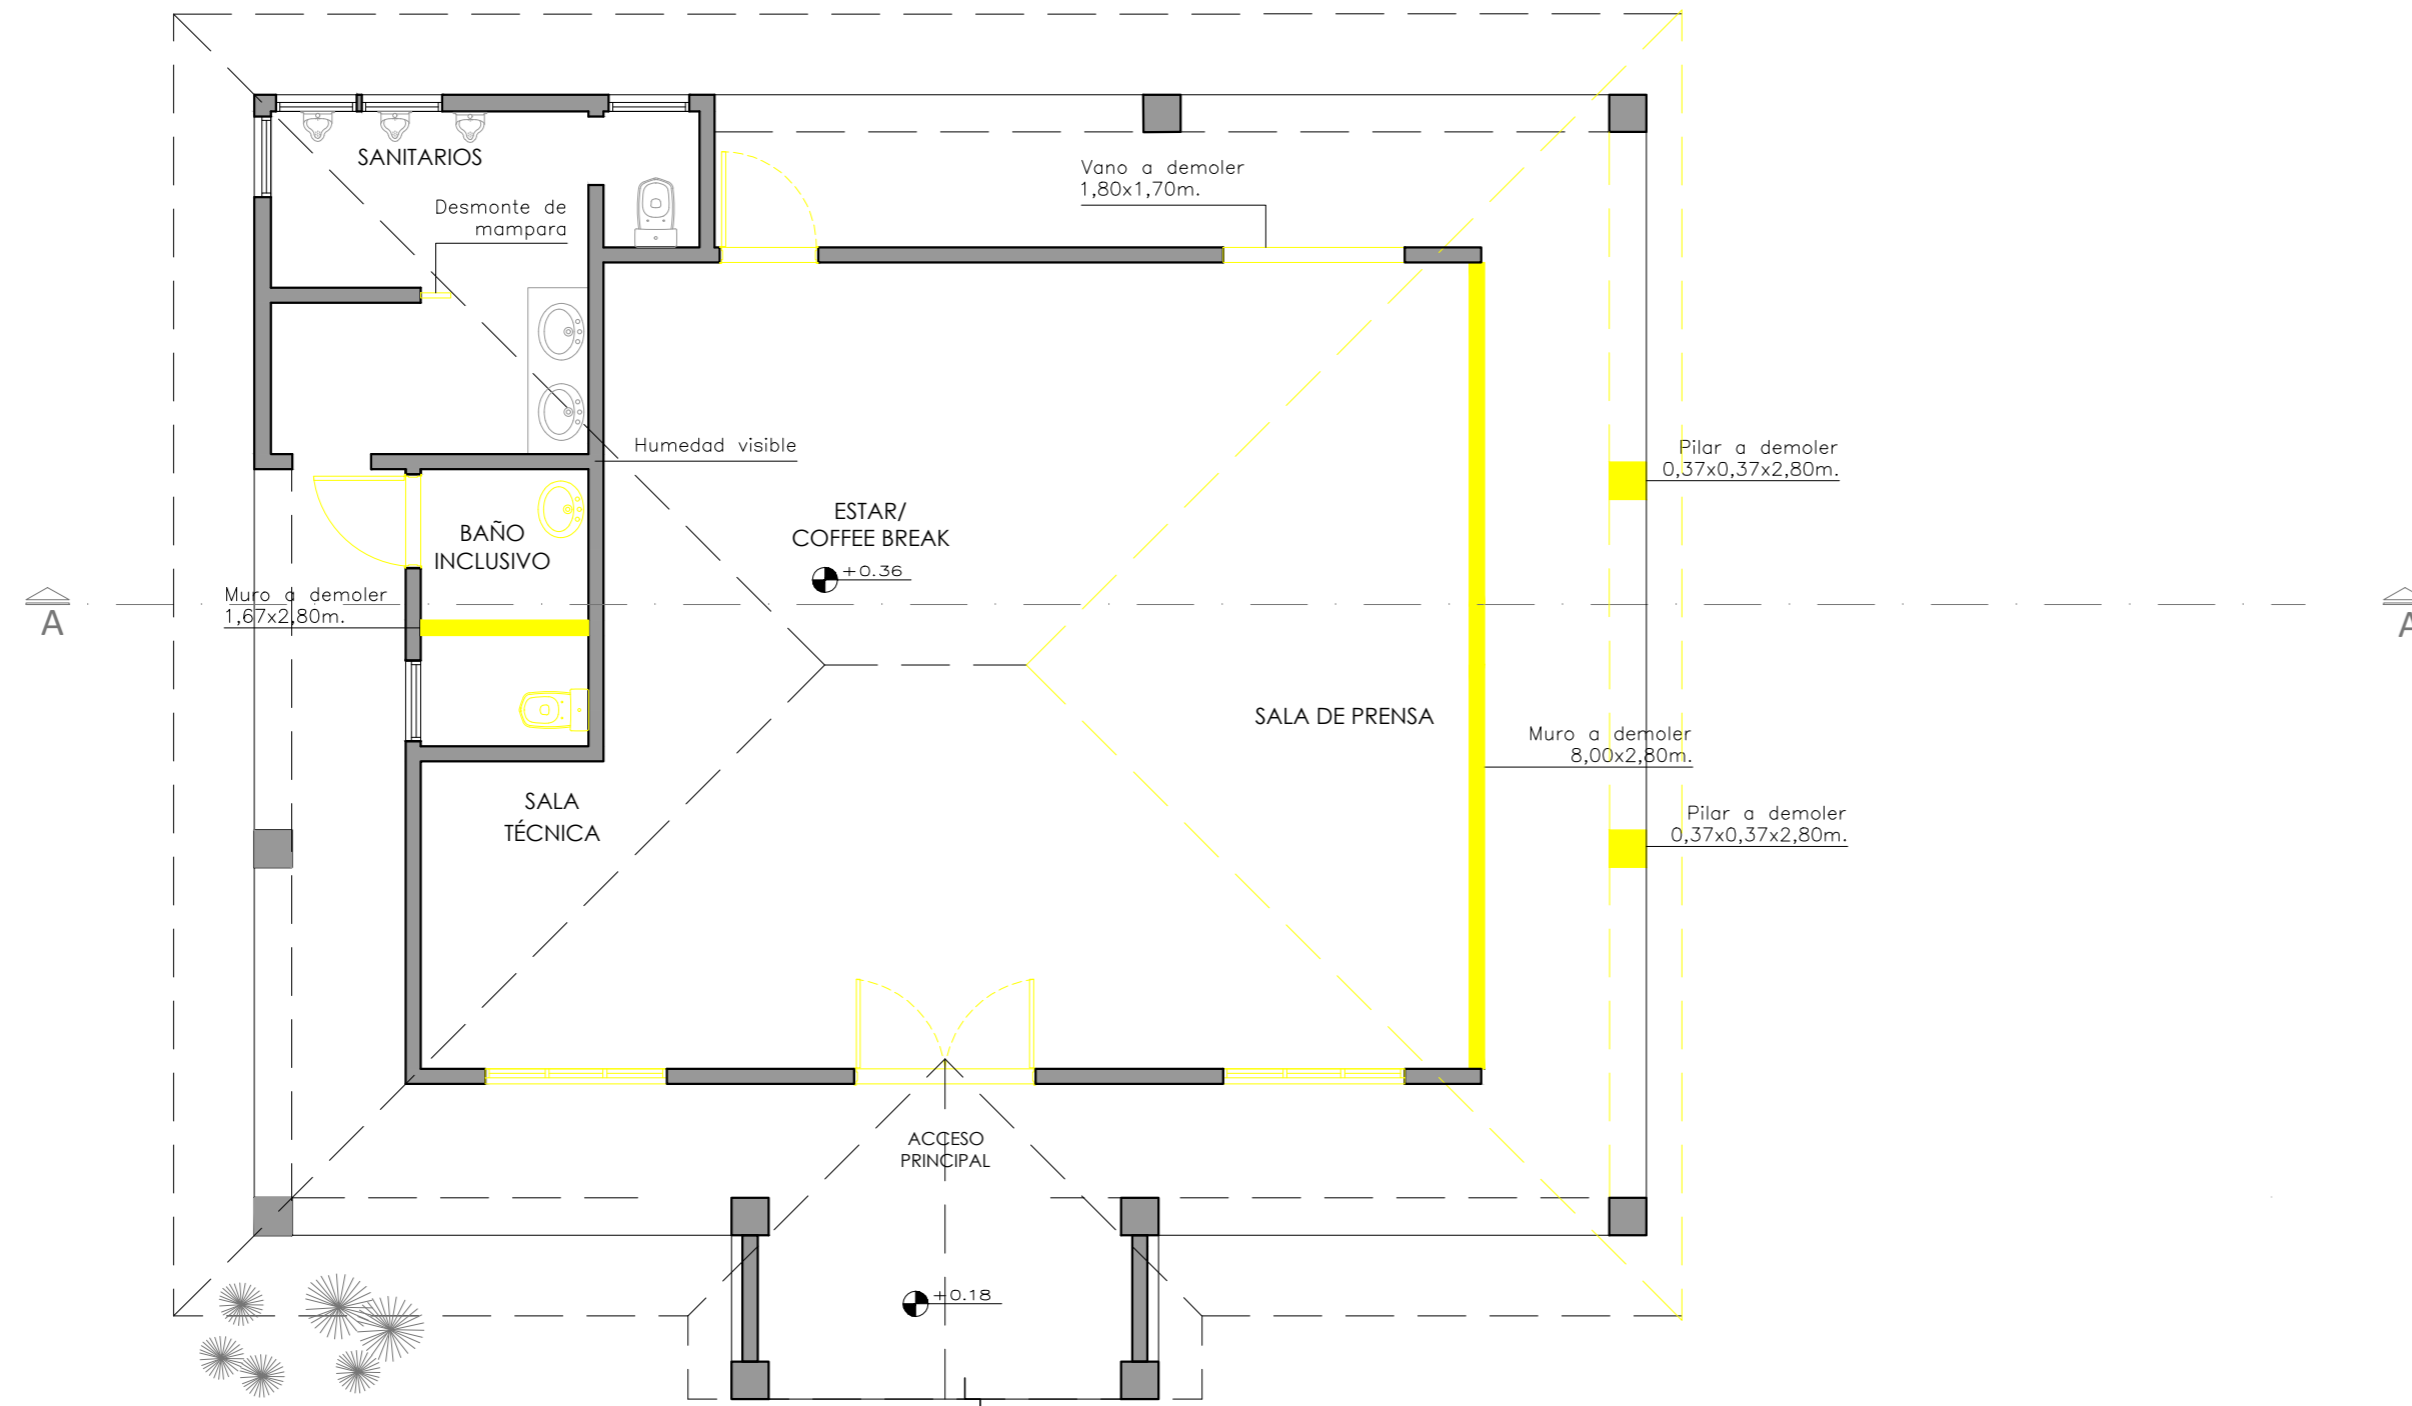

REFERENCIAS:

- Muros existentes
- Muros a demoler
- Muros nuevos

APF | ASOCIACIÓN PARAGUAYA DE FÚTBOL

PROYECTO	ALBIROGA	
LAMINA	PLANTAS_ARQUITECTÓNICAS	
	PLANTA_DEMOLICION_SALA_PRENSA	
ESCALA	1/75	FECHA ABRIL-2018

H01