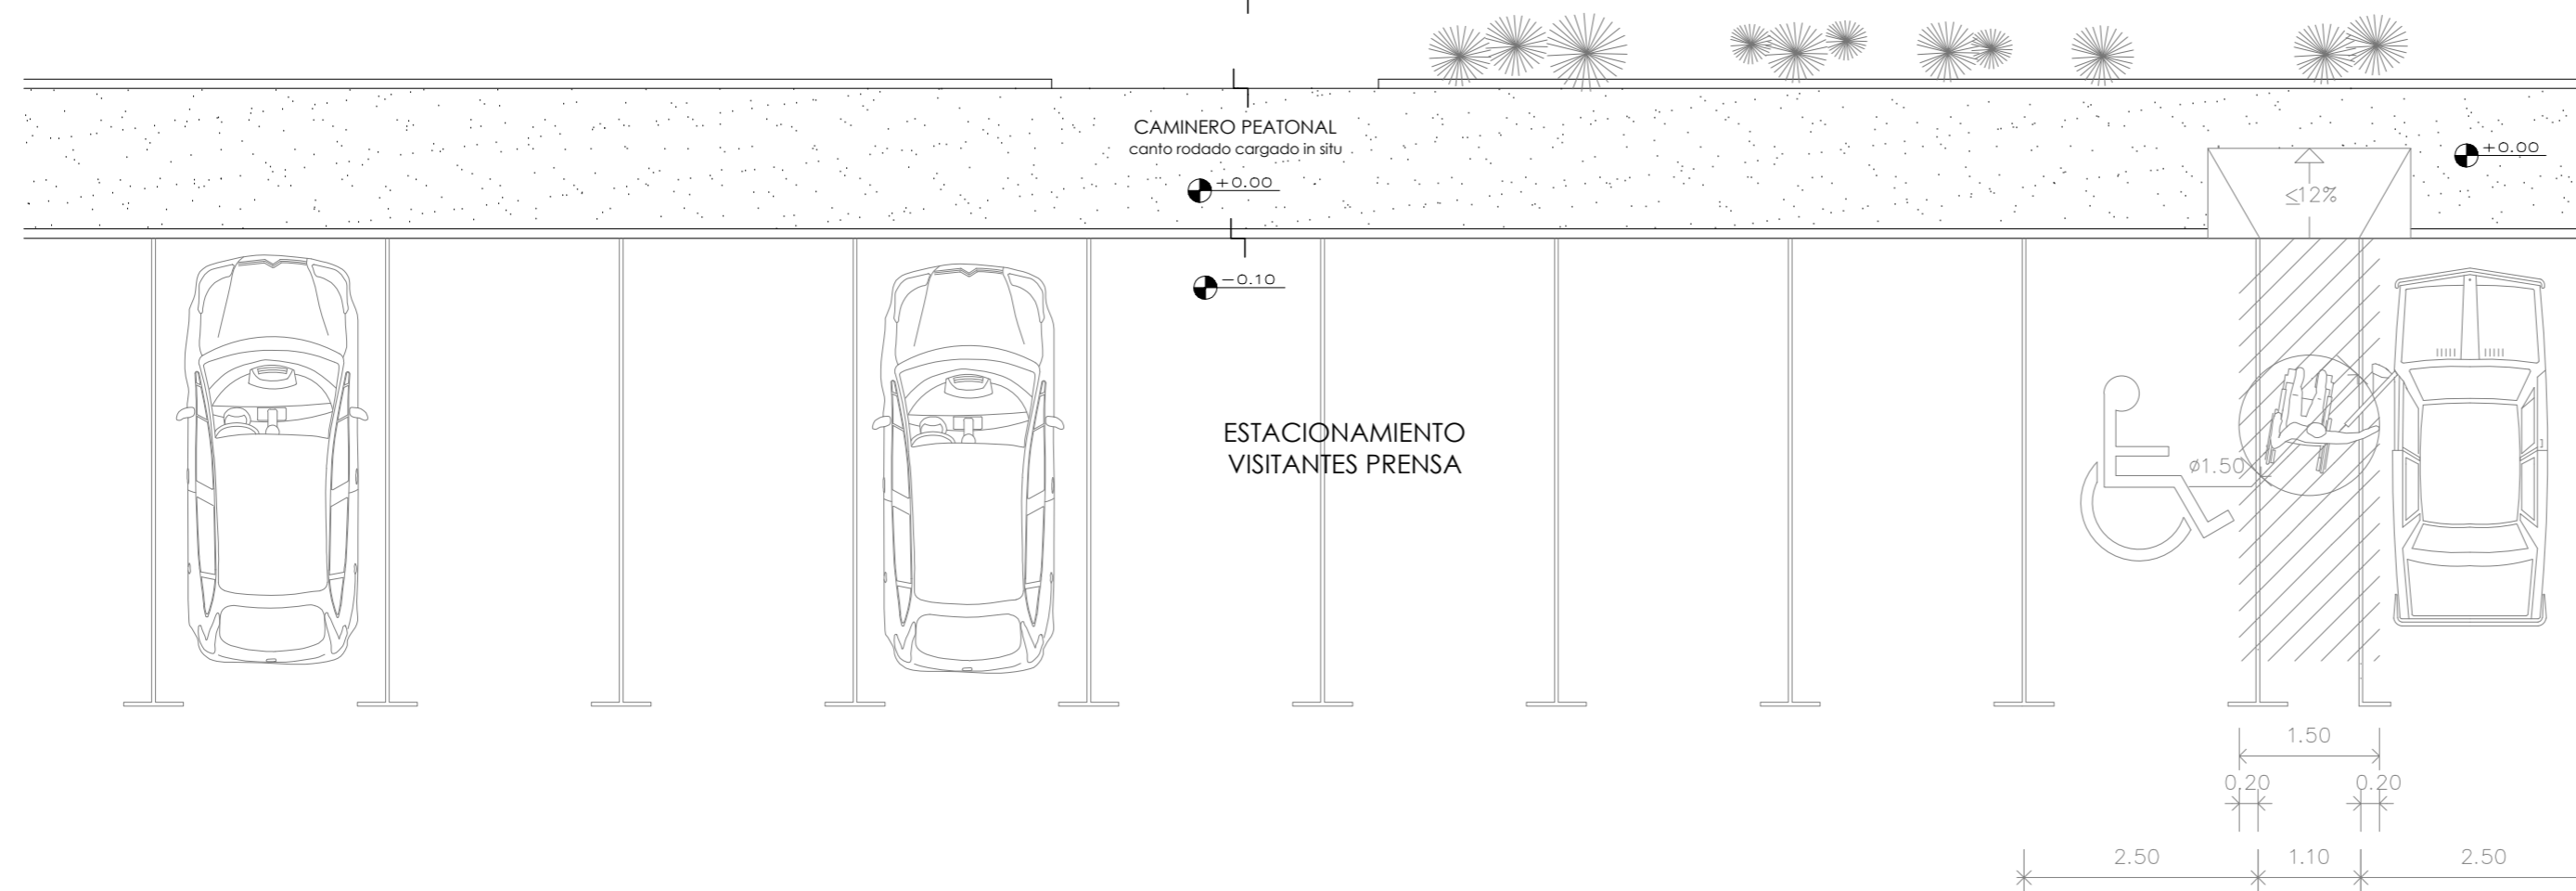

REFERENCIAS:

- Muros existentes
- Muros a demoler
- Muros nuevos

APF | ASOCIACIÓN PARAGUAYA DE FÚTBOL

PROYECTO	ALBIROGA	
LAMINA	PLANTAS_ARQUITECTÓNICAS	
	PLANTA_DEMOLICION_SALA_PRENSA	
ESCALA	1/75	FECHA ABRIL-2018

H01