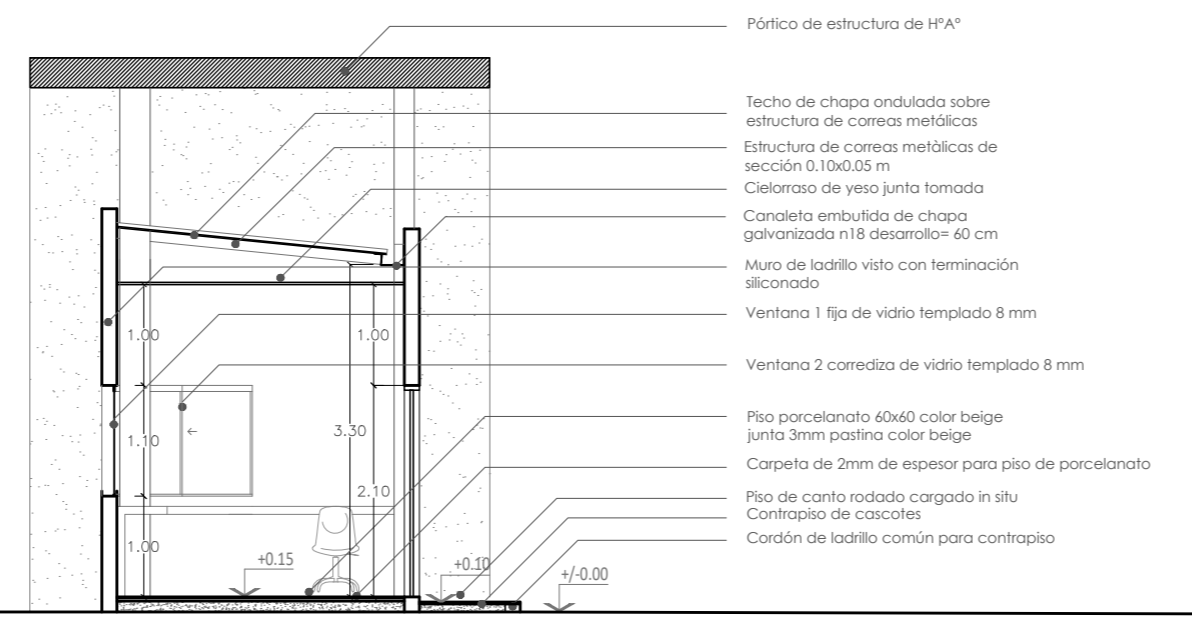

FACHADA ACCESO

CORTE AA'

APF | ASOCIACIÓN PARAGUAYA DE FÚTBOL

PROYECTO	ALBIROGA		
LAMINA	ARQUITECTURA		
	CORTE_FACHADA		
ESCALA	1/75	FECHA	ABRIL-2018
NOTA: TODAS LAS MEDIDAS ESTAN EXPRESADAS EN METROS Y DEBERAN SER RECTIFICADAS EN OBRA			