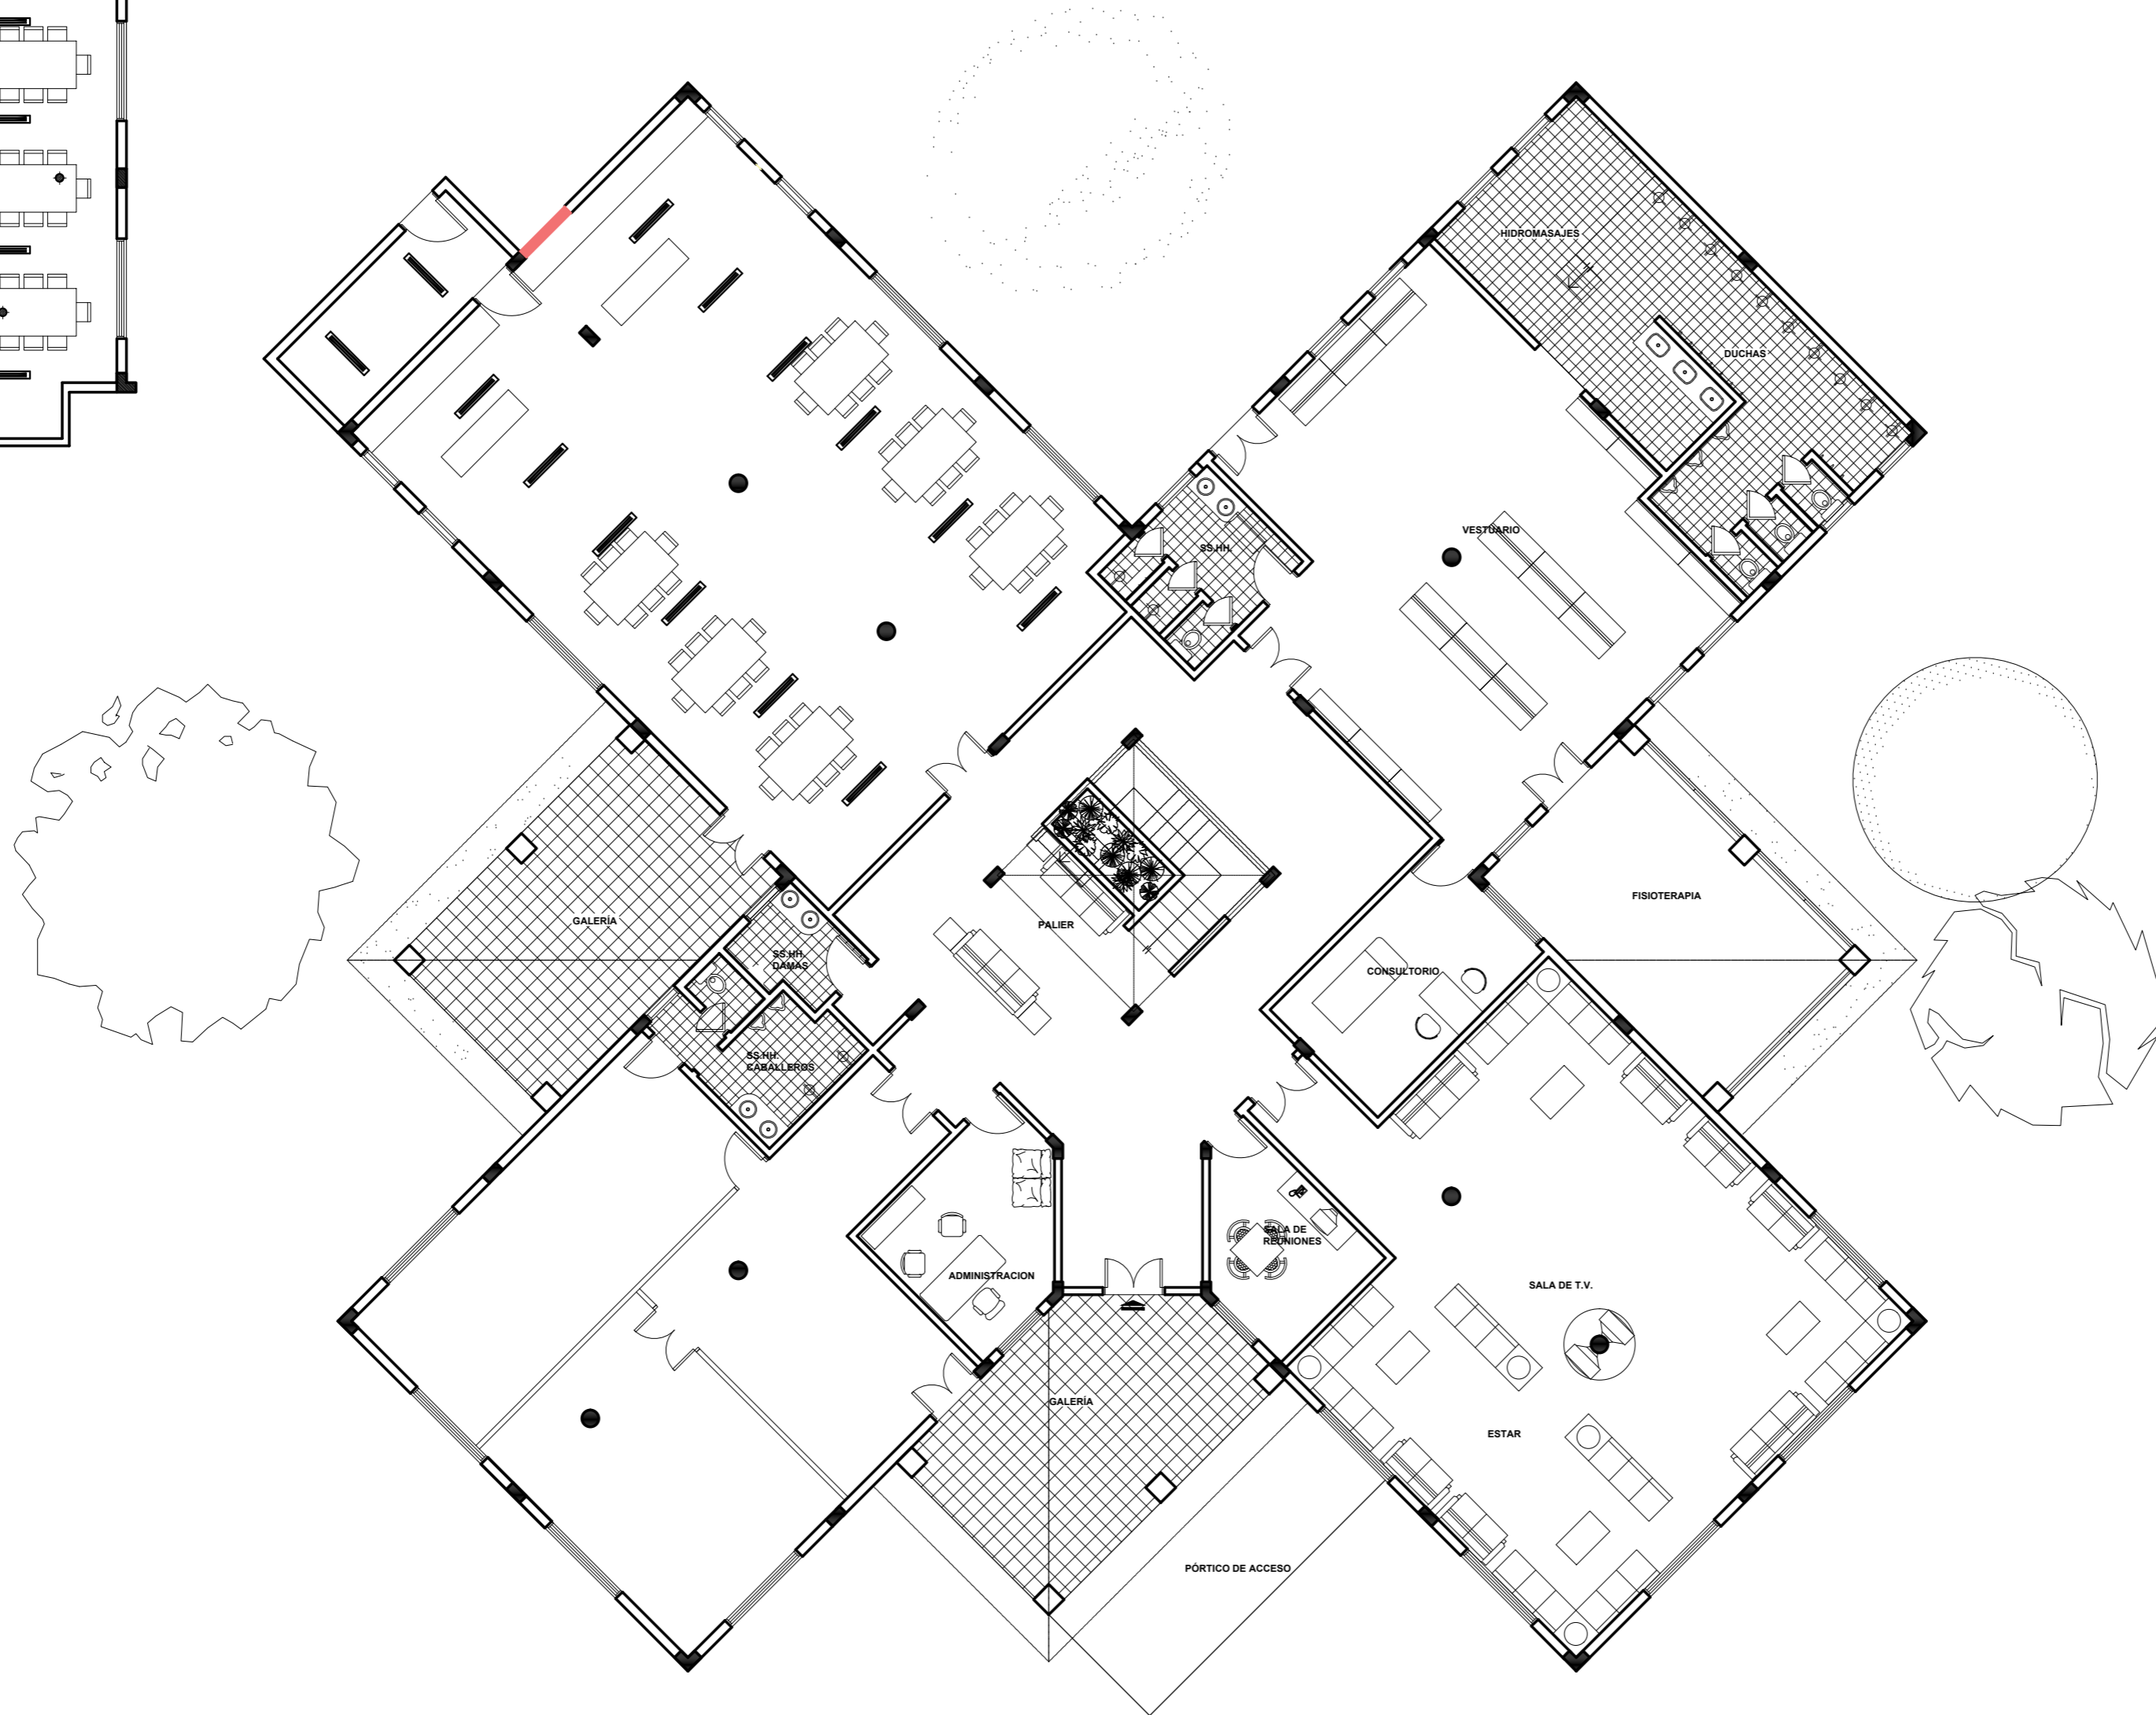

Artefactos rectangulares PANEL LED
lim design, 47W / 3400Lm

APF | ASOCIACIÓN PARAGUAYA DE FÚTBOL

PROYECTO	ALBIROGA		
LAMINA	INTS_ELECTRICAS		
	PLANTA_BAJA_EDIFICIO_MENORES		
ESCALA	1/125	FECHA	ABRIL-2018

E07