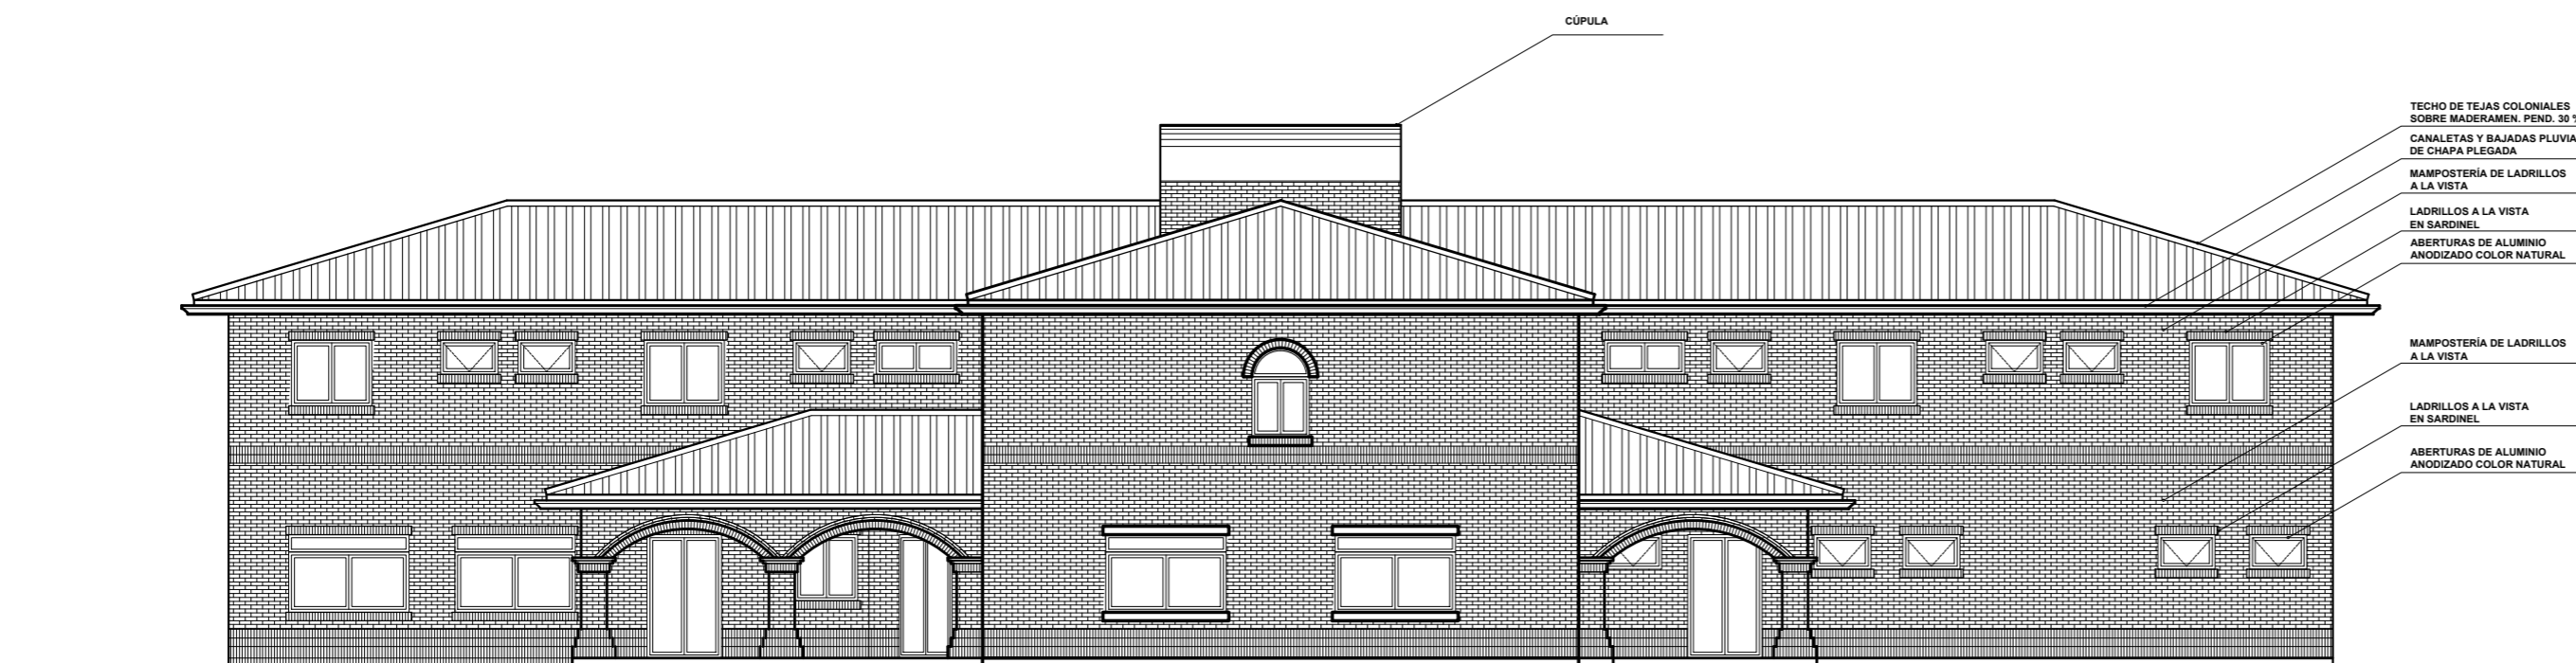

MAMPOSTERÍA DE LADRILLOS
A LA VISTA
LADRILLOS A LA VISTA
EN SARDINEL
ABERTURAS DE ALUMINIO
ANODIZADO COLOR NATURAL

APF | ASOCIACIÓN PARAGUAYA DE FÚTBOL

PROYECTO ALBIROGA

LAMINA FACHADAS_ARQUITECTONICAS

FACHADAS_EDIFICIO_MENORES

ESCALA 1/125

FECHA ABRIL-2018

E05