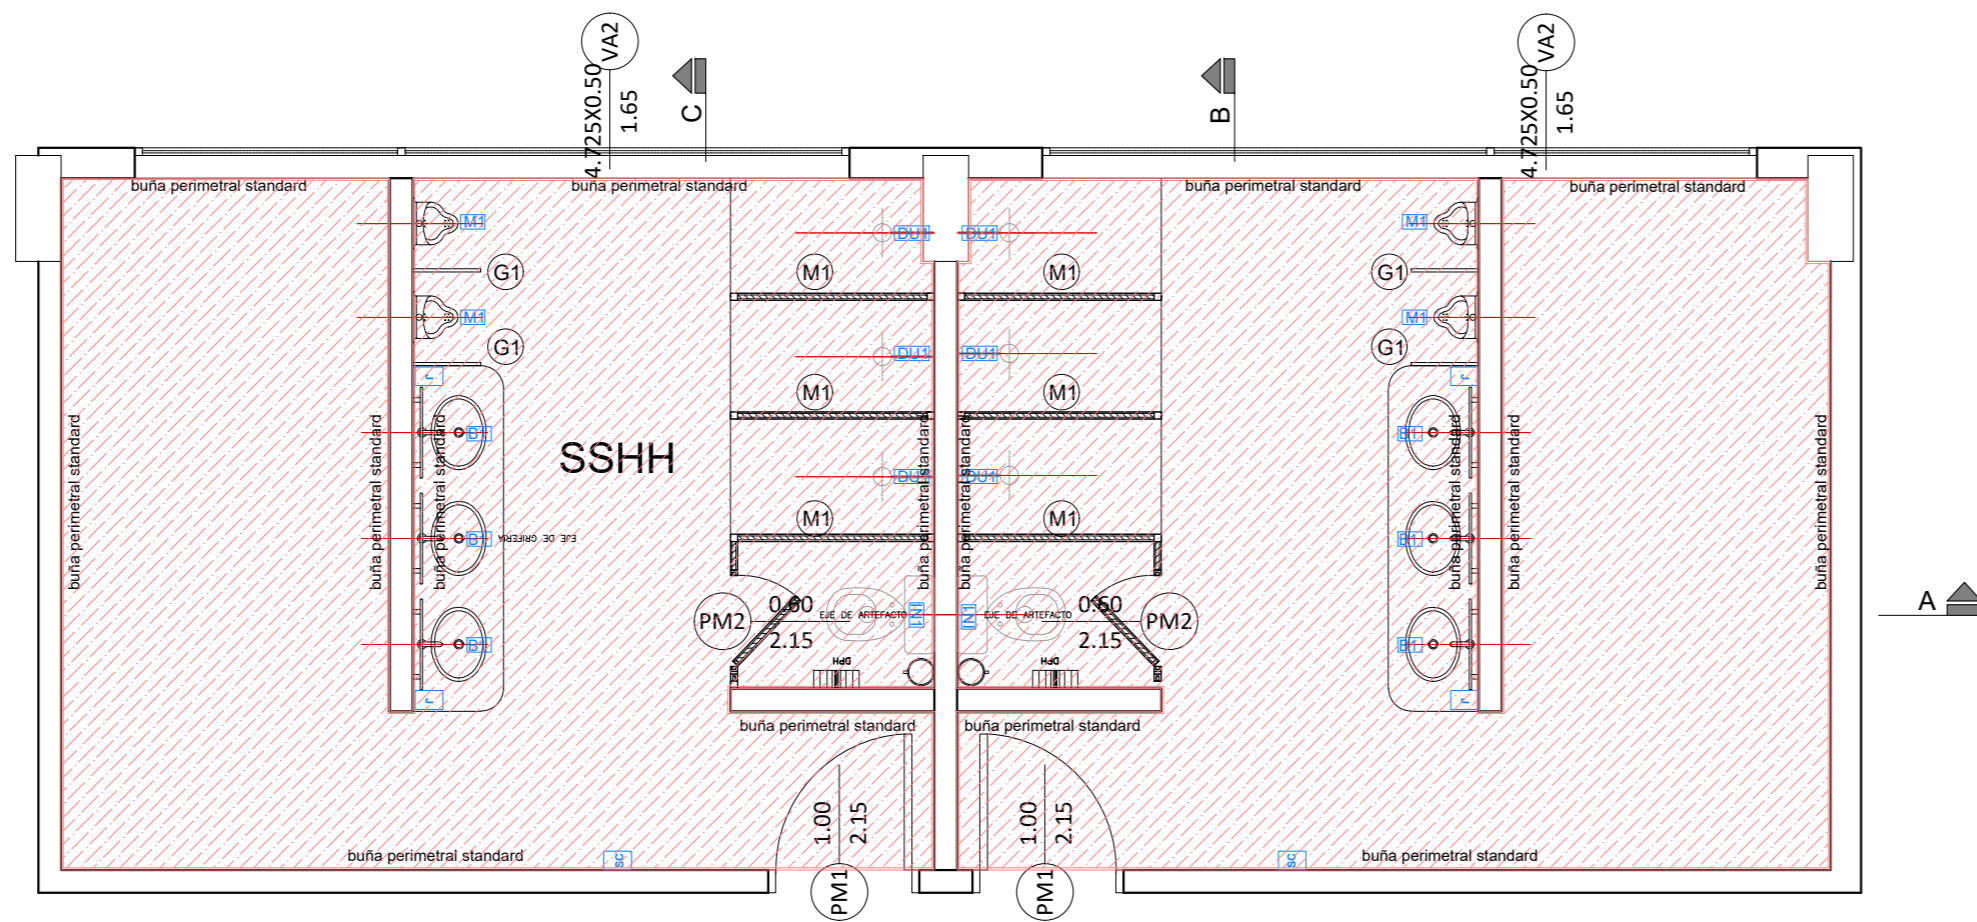

PLANTA DE CIELORRASO
esc 1/50

REFERENCIAS

OBS.
Las medidas de aberturas indicadas son de vanos.
Todas las medidas están expresadas en metros,
salvo indicación contraria.

PISO PORCELLANATO 40X40

CIELORRASO YESO CARTÓN JUNTA
TOMADA CON BUÑA PERIMETRAL

EJE DE ARTEFACTOS

IN1 INODORO DECA MONTECARLO
CON MOCHILA COLOR BLANCO

B1 BACHA DECA L65
COLOR BLANCO

M1 MINGITORIO DECA M714
COLOR BLANCO C/ SIFÓN INTEGRADO

G1 PRESSMATIC COMPACT CROME
- LLAVE PARA LAVATORIO

INICIO COLOCACION AZULEJOS Y PISOS

P DISPENSER DE JABON LIQUIDO DE MESADA

J PORTARROLLO CROMADO DE APLICAR FV h:
0.50 m

T DISPENSER TOALLAS DE PAPEL h: 1.15 m

SC SECAMANOS h: 1.15 m

G GANCHO COLGADOR METÁLICO H=1.80 m.

DP DISPENSER DE PAPEL

APF | ASOCIACIÓN PARAGUAYA DE FÚTBOL

PROYECTO ALBIROGA

LAMINA DETALLES_DE_BAÑOS

DETALLES_POLIDEPORTIVO_MENORES

ESCALA

1/50

FECHA

MARZO-2018

DET.2