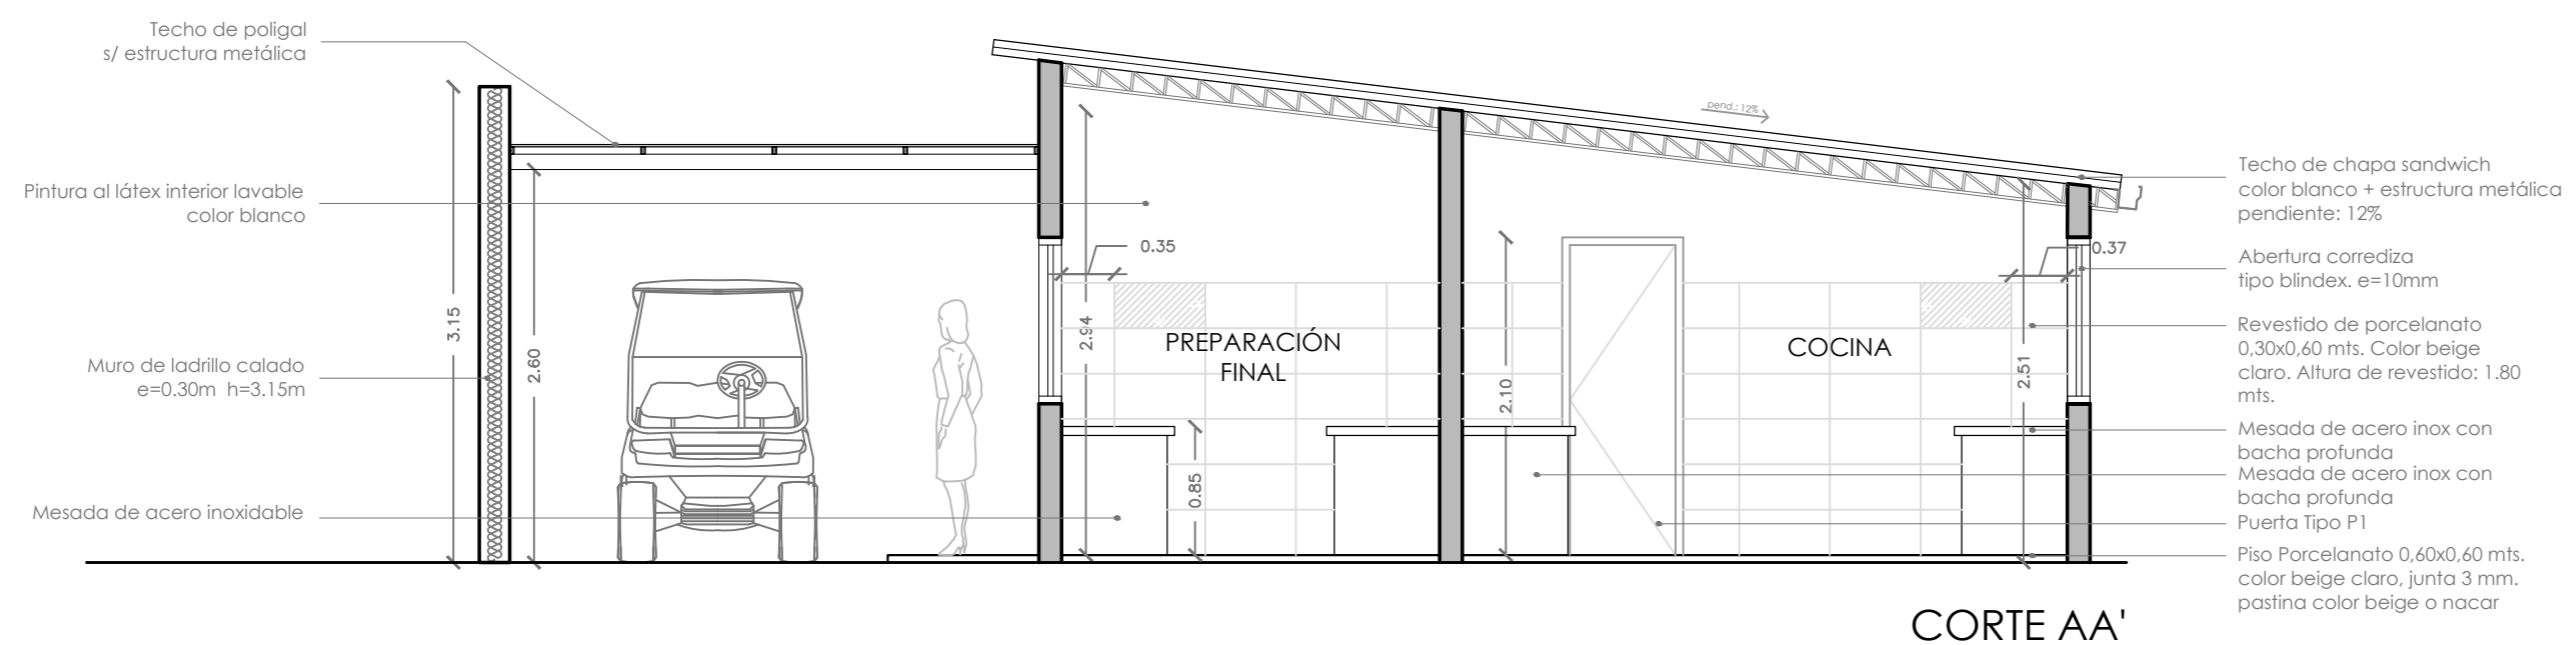

FACHADA PRINCIPAL

FACHADA POSTERIOR

CORTE AA'

APF | ASOCIACIÓN PARAGUAYA DE FÚTBOL

PROYECTO	ALBIROGA		D03
LAMINA	FACHADAS+CORTES		
EDIFICIO_COCINA			
ESCALA	1/50	FECHA	ABRIL-2018
NOTA: TODAS LAS MEDIDAS ESTAN EXPRESADAS EN METROS Y DEBERAN SER RECTIFICADAS EN OBRA			