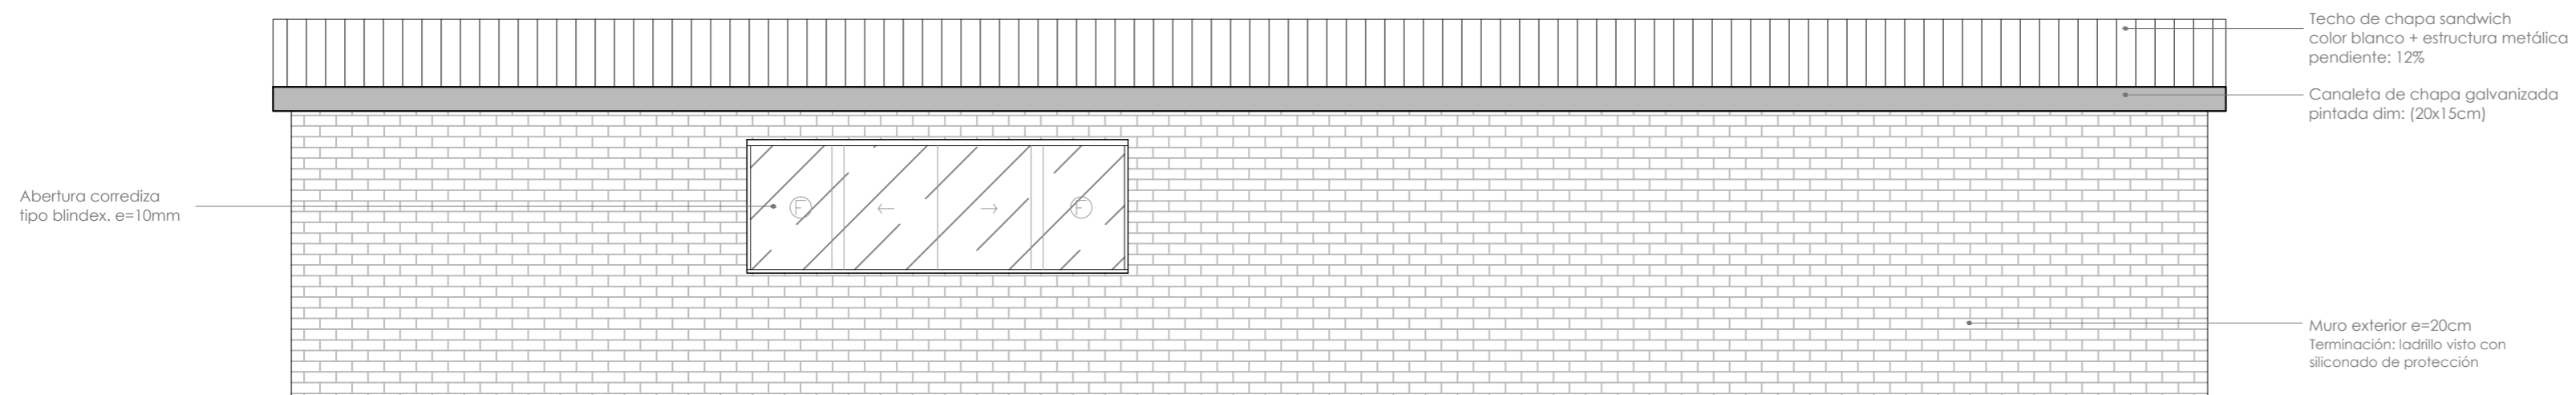

FACHADA PRINCIPAL

FACHADA POSTERIOR

CORTE AA'

APF | ASOCIACIÓN PARAGUAYA DE FÚTBOL

PROYECTO	ALBIROGA		D03
LAMINA	FACHADAS+CORTES		
EDIFICIO_COCINA			
ESCALA	1/50	FECHA	ABRIL-2018
NOTA: TODAS LAS MEDIDAS ESTAN EXPRESADAS EN METROS Y DEBERAN SER RECTIFICADAS EN OBRA			