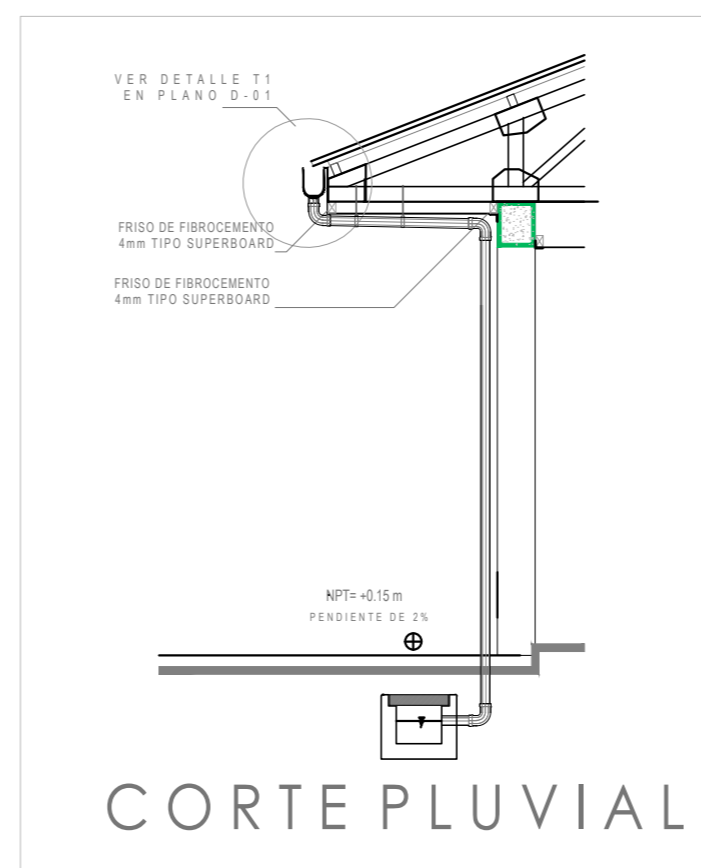

PLANTA SERVICIOS - LAVANDERÍA

CORTE PLUVIAL

APF | ASOCIACIÓN PARAGUAYA DE FÚTBOL

PROYECTO	ALBIROGA		
LAMINA	INSTALACION_SANITARIA		
	PLANTA_DESAGUE_PLUVIAL		
ESCALA	1/75	FECHA	ABRIL-2018

C08