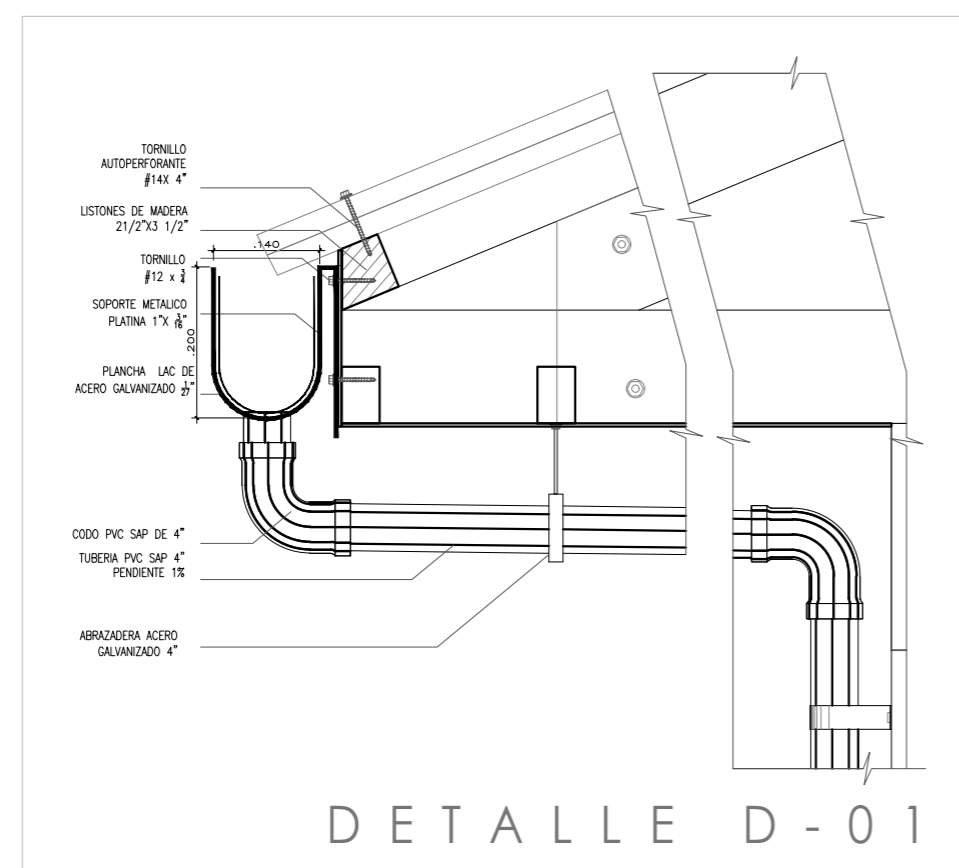

DETALLE D-01