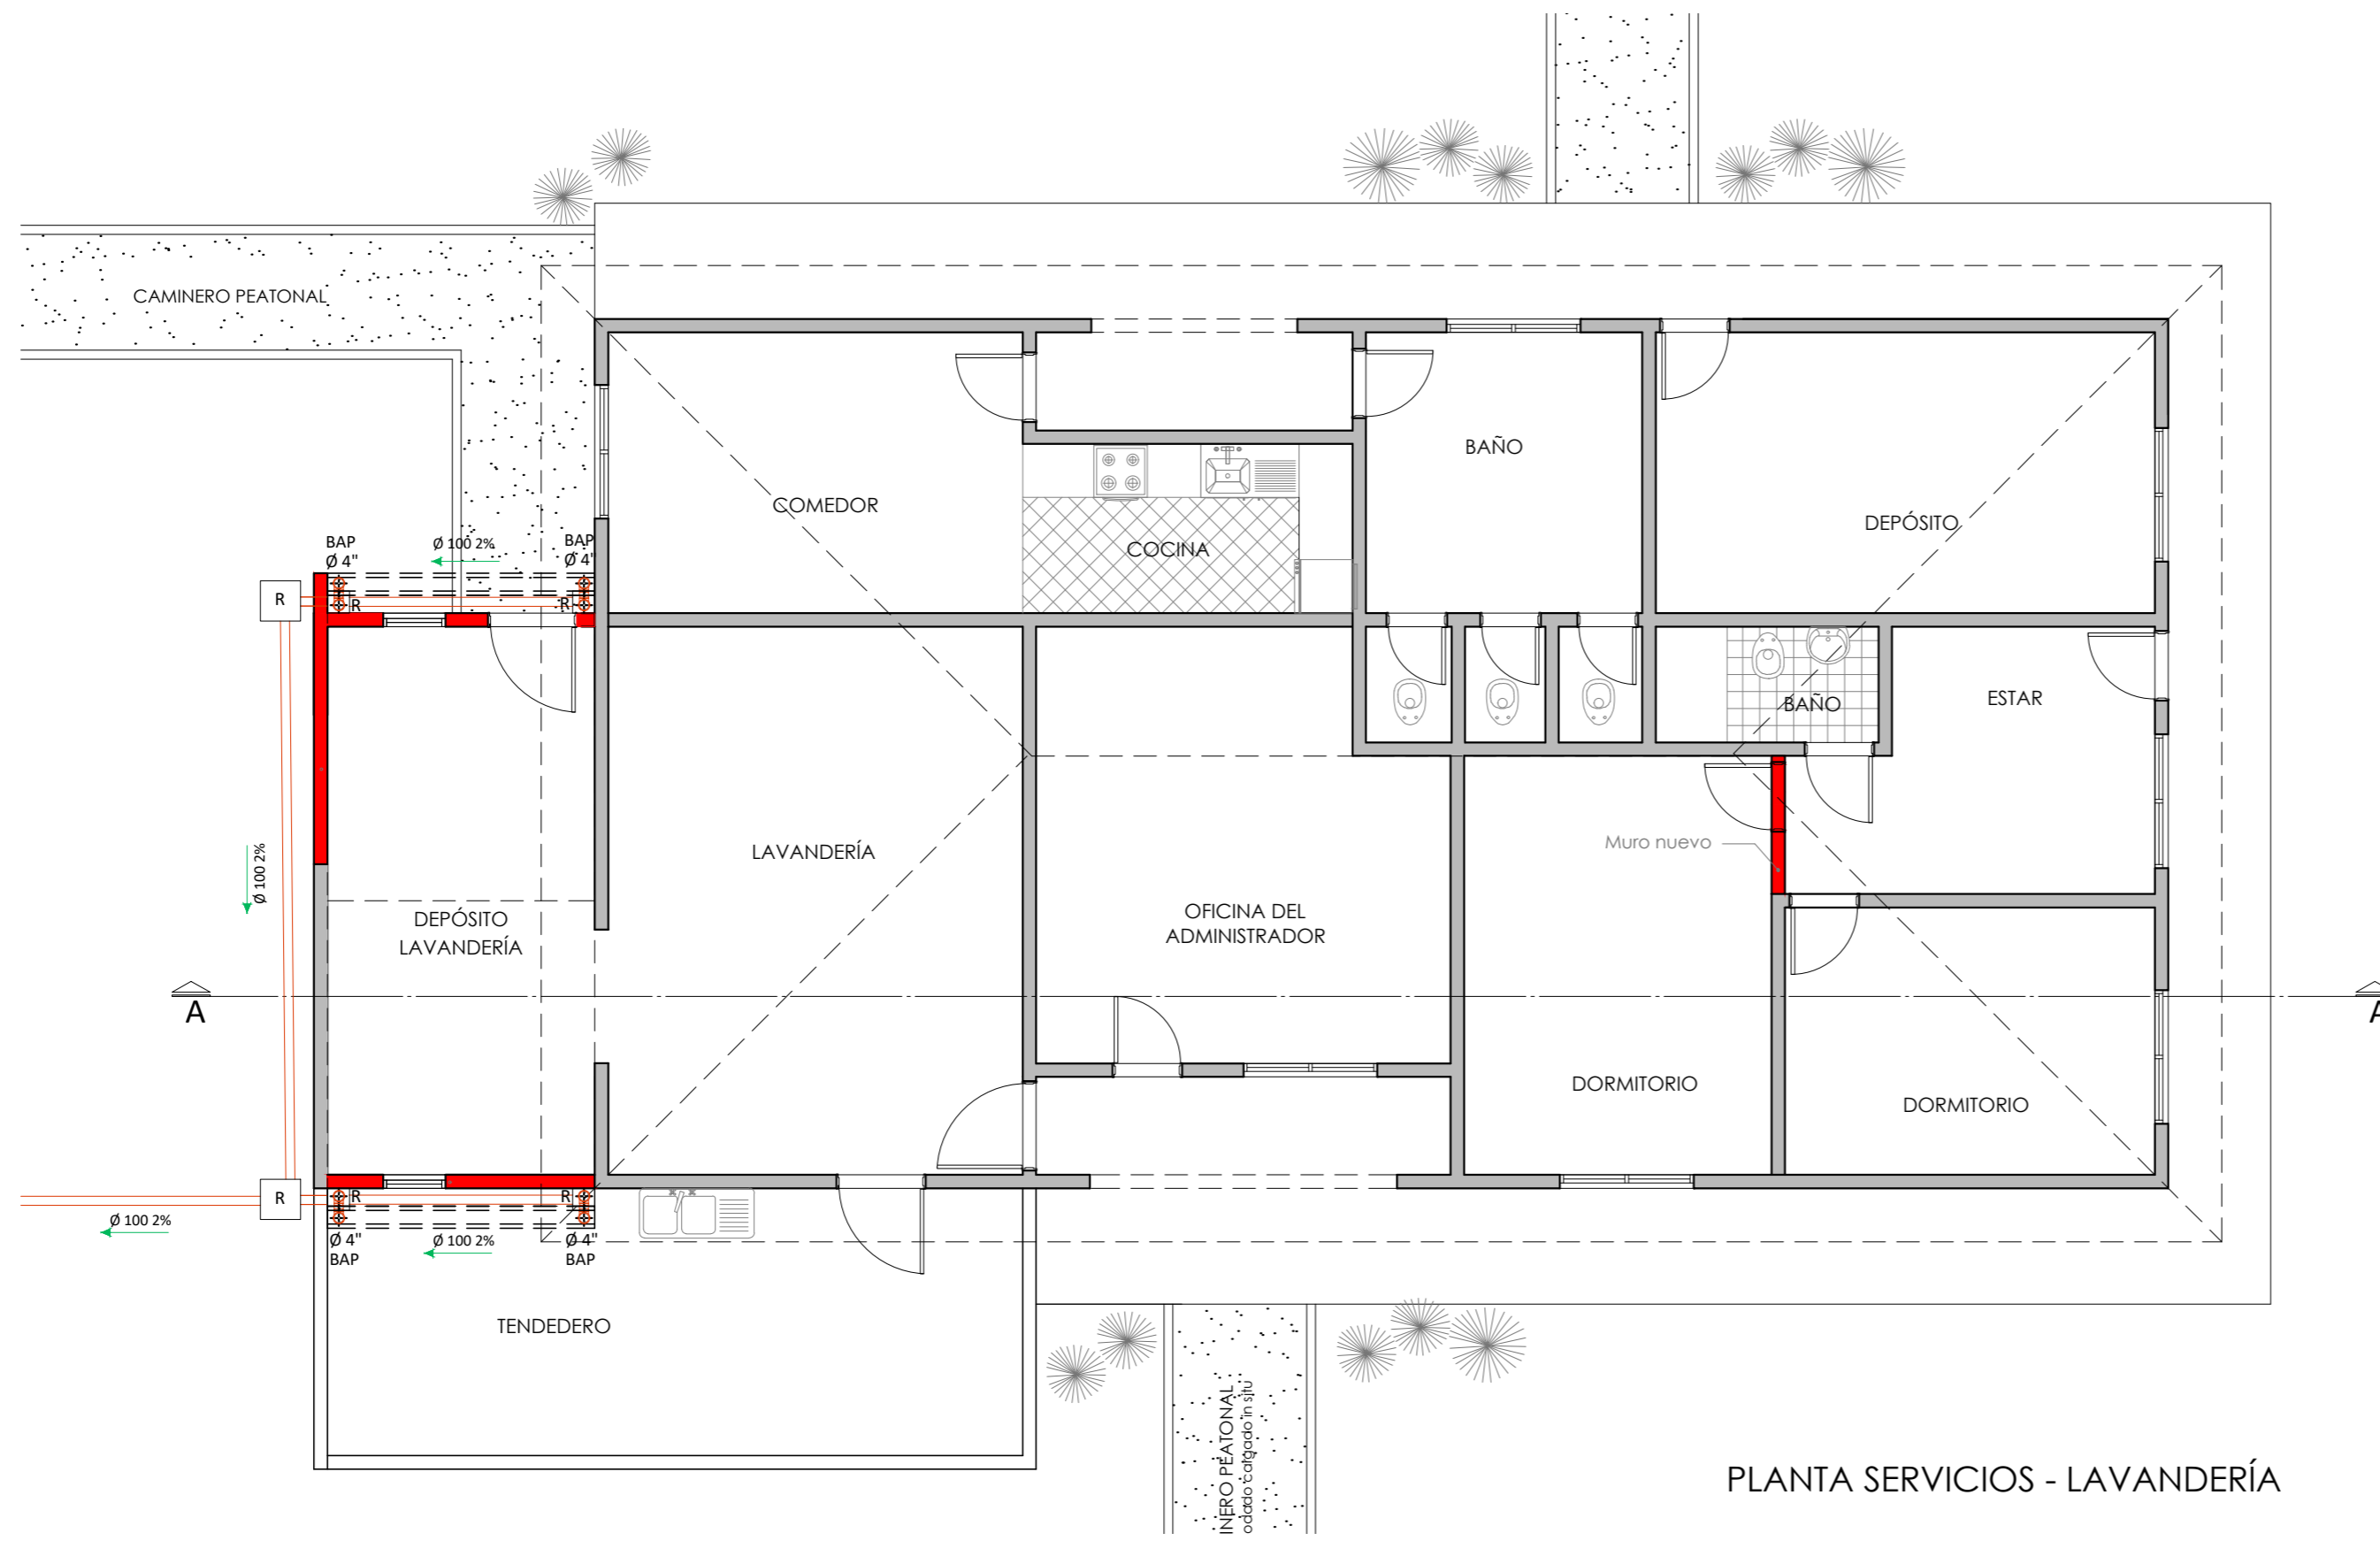

SIMBOLOGIA DE DRENAJES

	TUBERIA DRENAJE AGUAS DE NEGRAS, PVC.
	INDICA DIRECCION DE FLUJO.
	TEE
	CODO 45
	CODO VERTICAL CON SIFON INCORPORADO Ø INDICADO.
	CODO 45° HORIZONTAL Ø INDICADO.
	CODO VERTICAL Ø INDICADO.
	UNION REDUCTOR Ø INDICADO.
	INDICA BAJADA DE AGUAS NEGRAS.
	INDICA TIPO DE COLADERA (Ver Planilla de Coladeras).
	INDICA VENTILACION EN TECHO.
	INDICA CONEXION A TUBERIA DE VENTILACION
	INDICA CONEXION A TUBERIA DE VENTILACION
	DESENGRASADOR BAJO MESADA Ø25
	CAJA SIFONADA Ø INDICADO