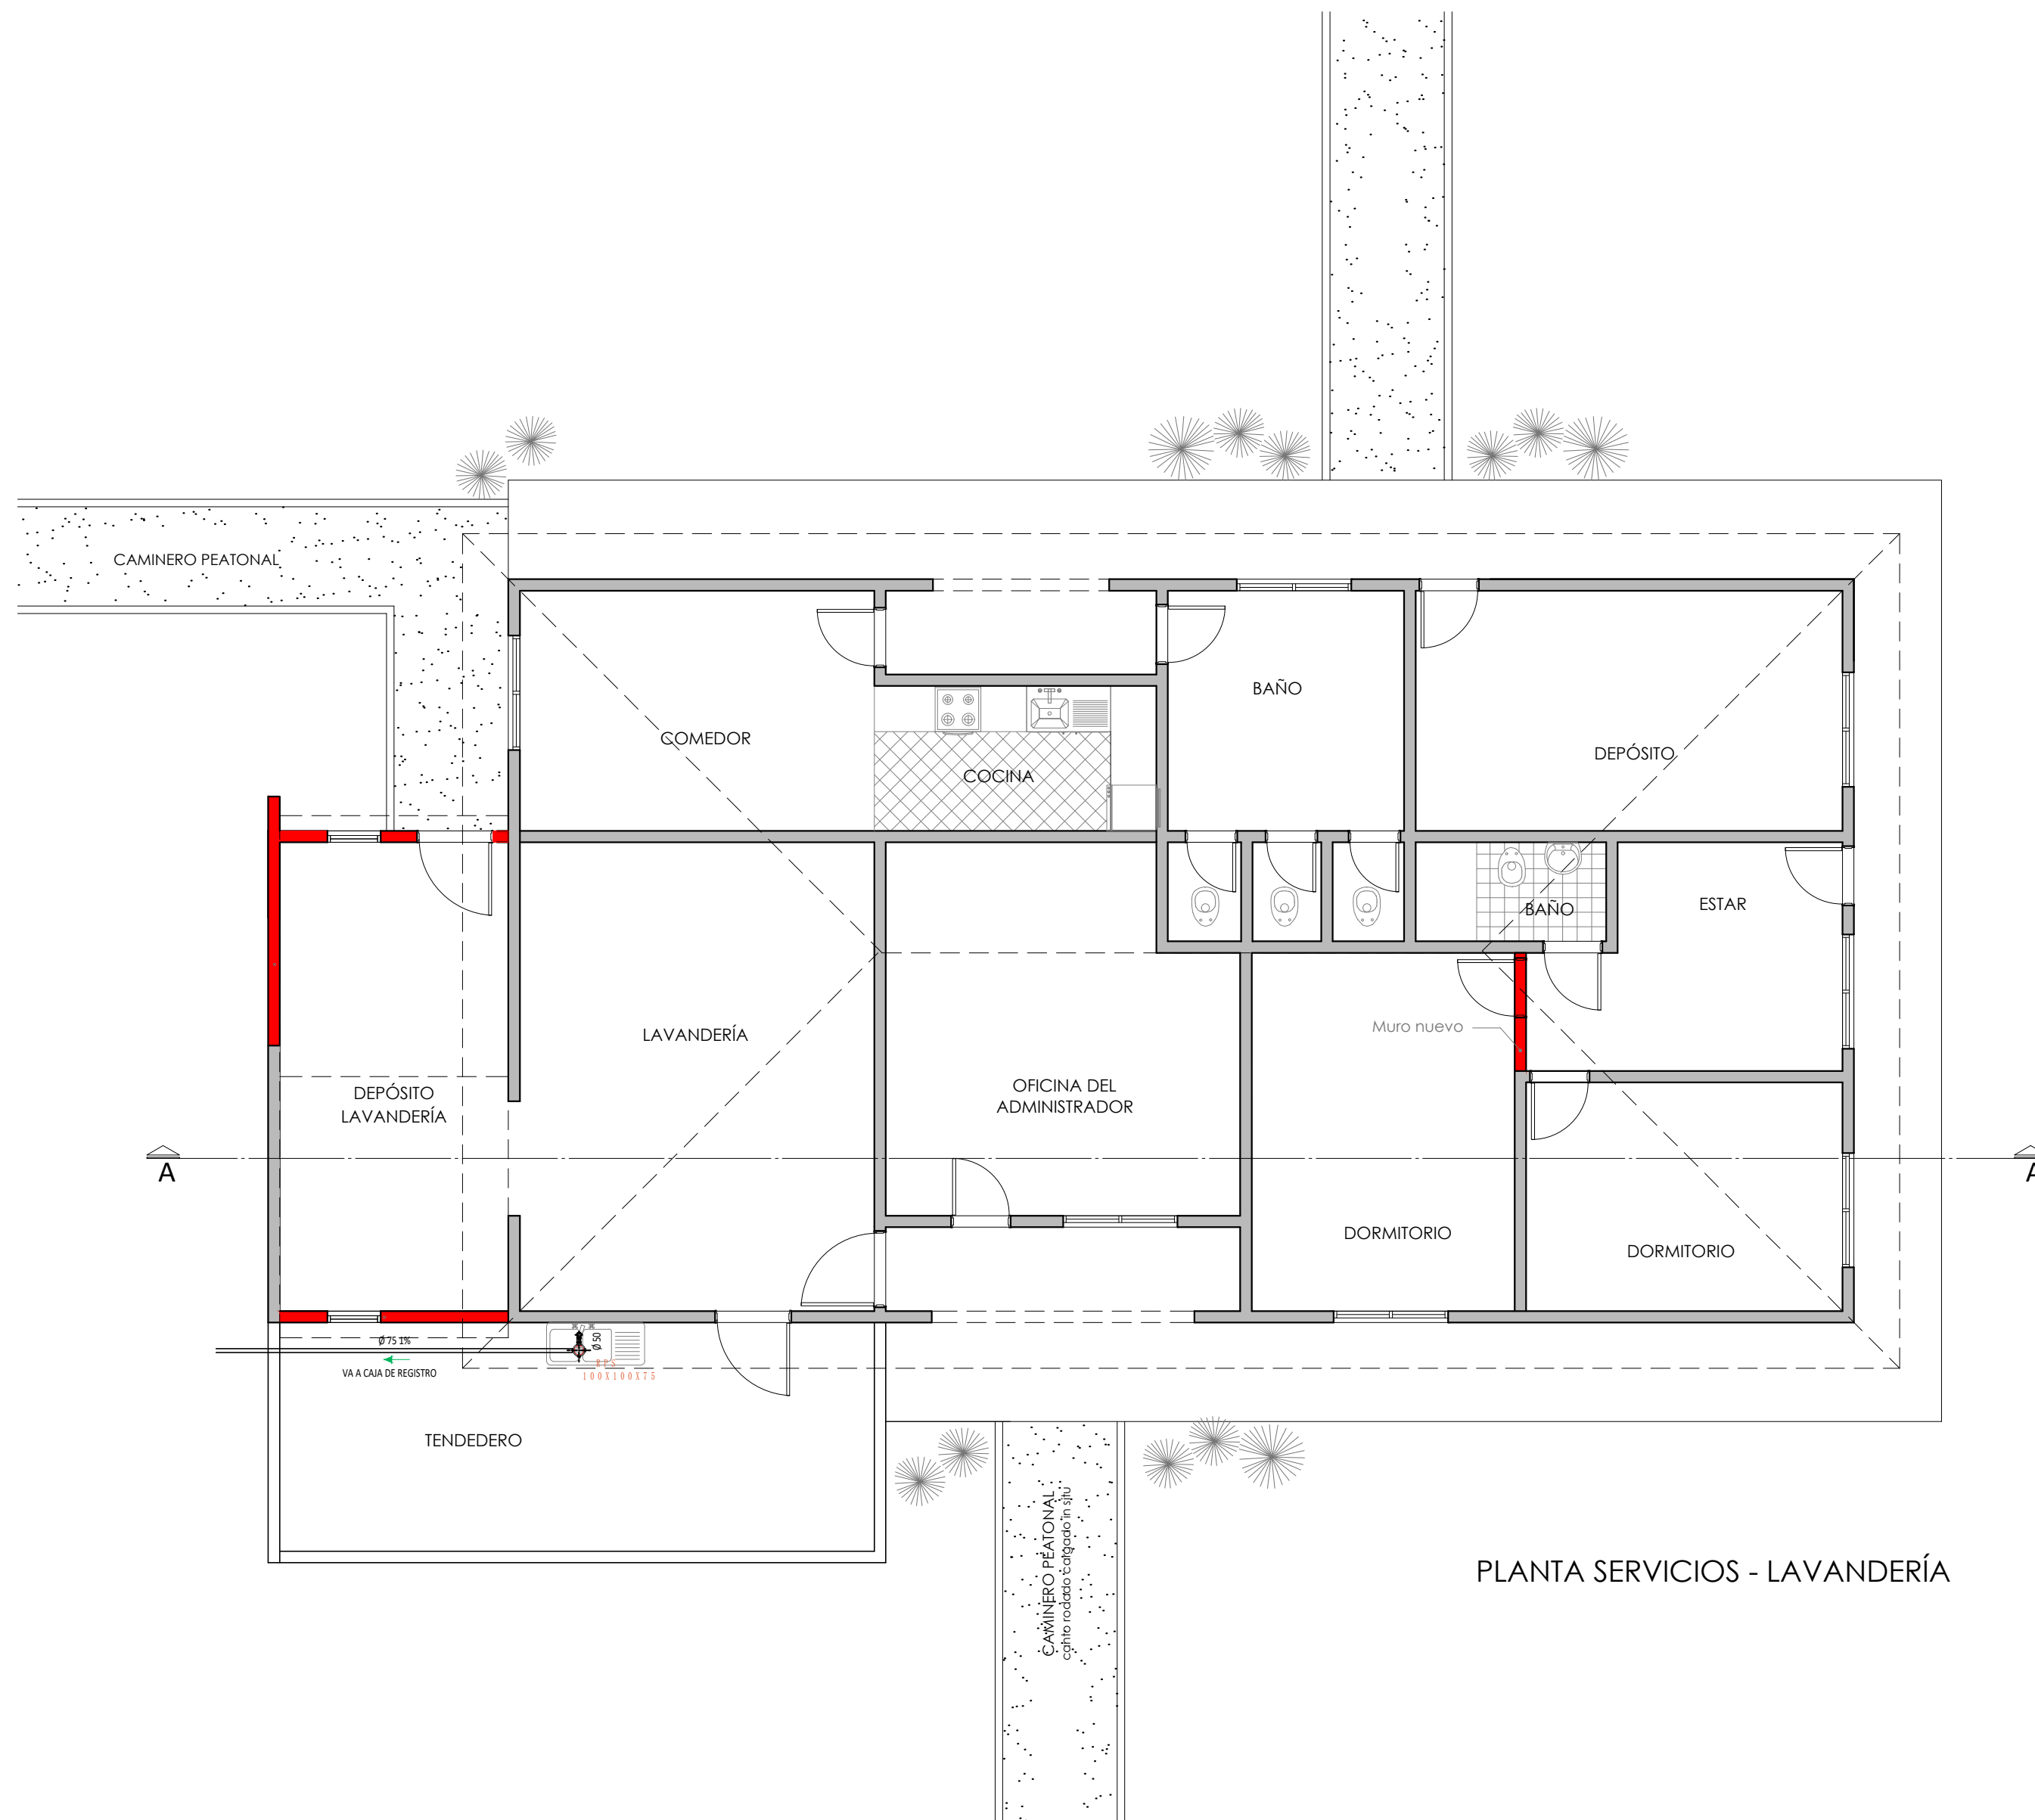

SIMBOLOGIA DE DRENAJES

	TUBERIA DRENAJE AGUAS DE NEGRAS, PVC.
	INDICA DIRECCION DE FLUJO.
	TEE
	CODO 45
	CODO VERTICAL CON SIFON INCORPORADO Ø INDICADO.
	CODO 45° HORIZONTAL Ø INDICADO.
	CODO VERTICAL Ø INDICADO.
	UNION REDUCTOR Ø INDICADO.
	INDICA BAJADA DE AGUAS NEGRAS.
	INDICA TIPO DE COLADERA (Ver Planilla de Coladeras).
	INDICA VENTILACION EN TECHO.
	INDICA CONEXION A TUBERIA DE VENTILACION
	INDICA CONEXION A TUBERIA DE VENTILACION
	DESENGRASADOR BAJO MESA Ø25
	CAJA SIFONADA Ø INDICADO

PLANTA SERVICIOS - LAVANDERÍA

APF | ASOCIACIÓN PARAGUAYA DE FÚTBOL

PROYECTO	ALBIROGA	
LAMINA	INSTALACION_SANITARIA	
	PLANTA_DESAGUE_CLOACAL	
ESCALA	1/75	FECHA ABRIL-2018

C07