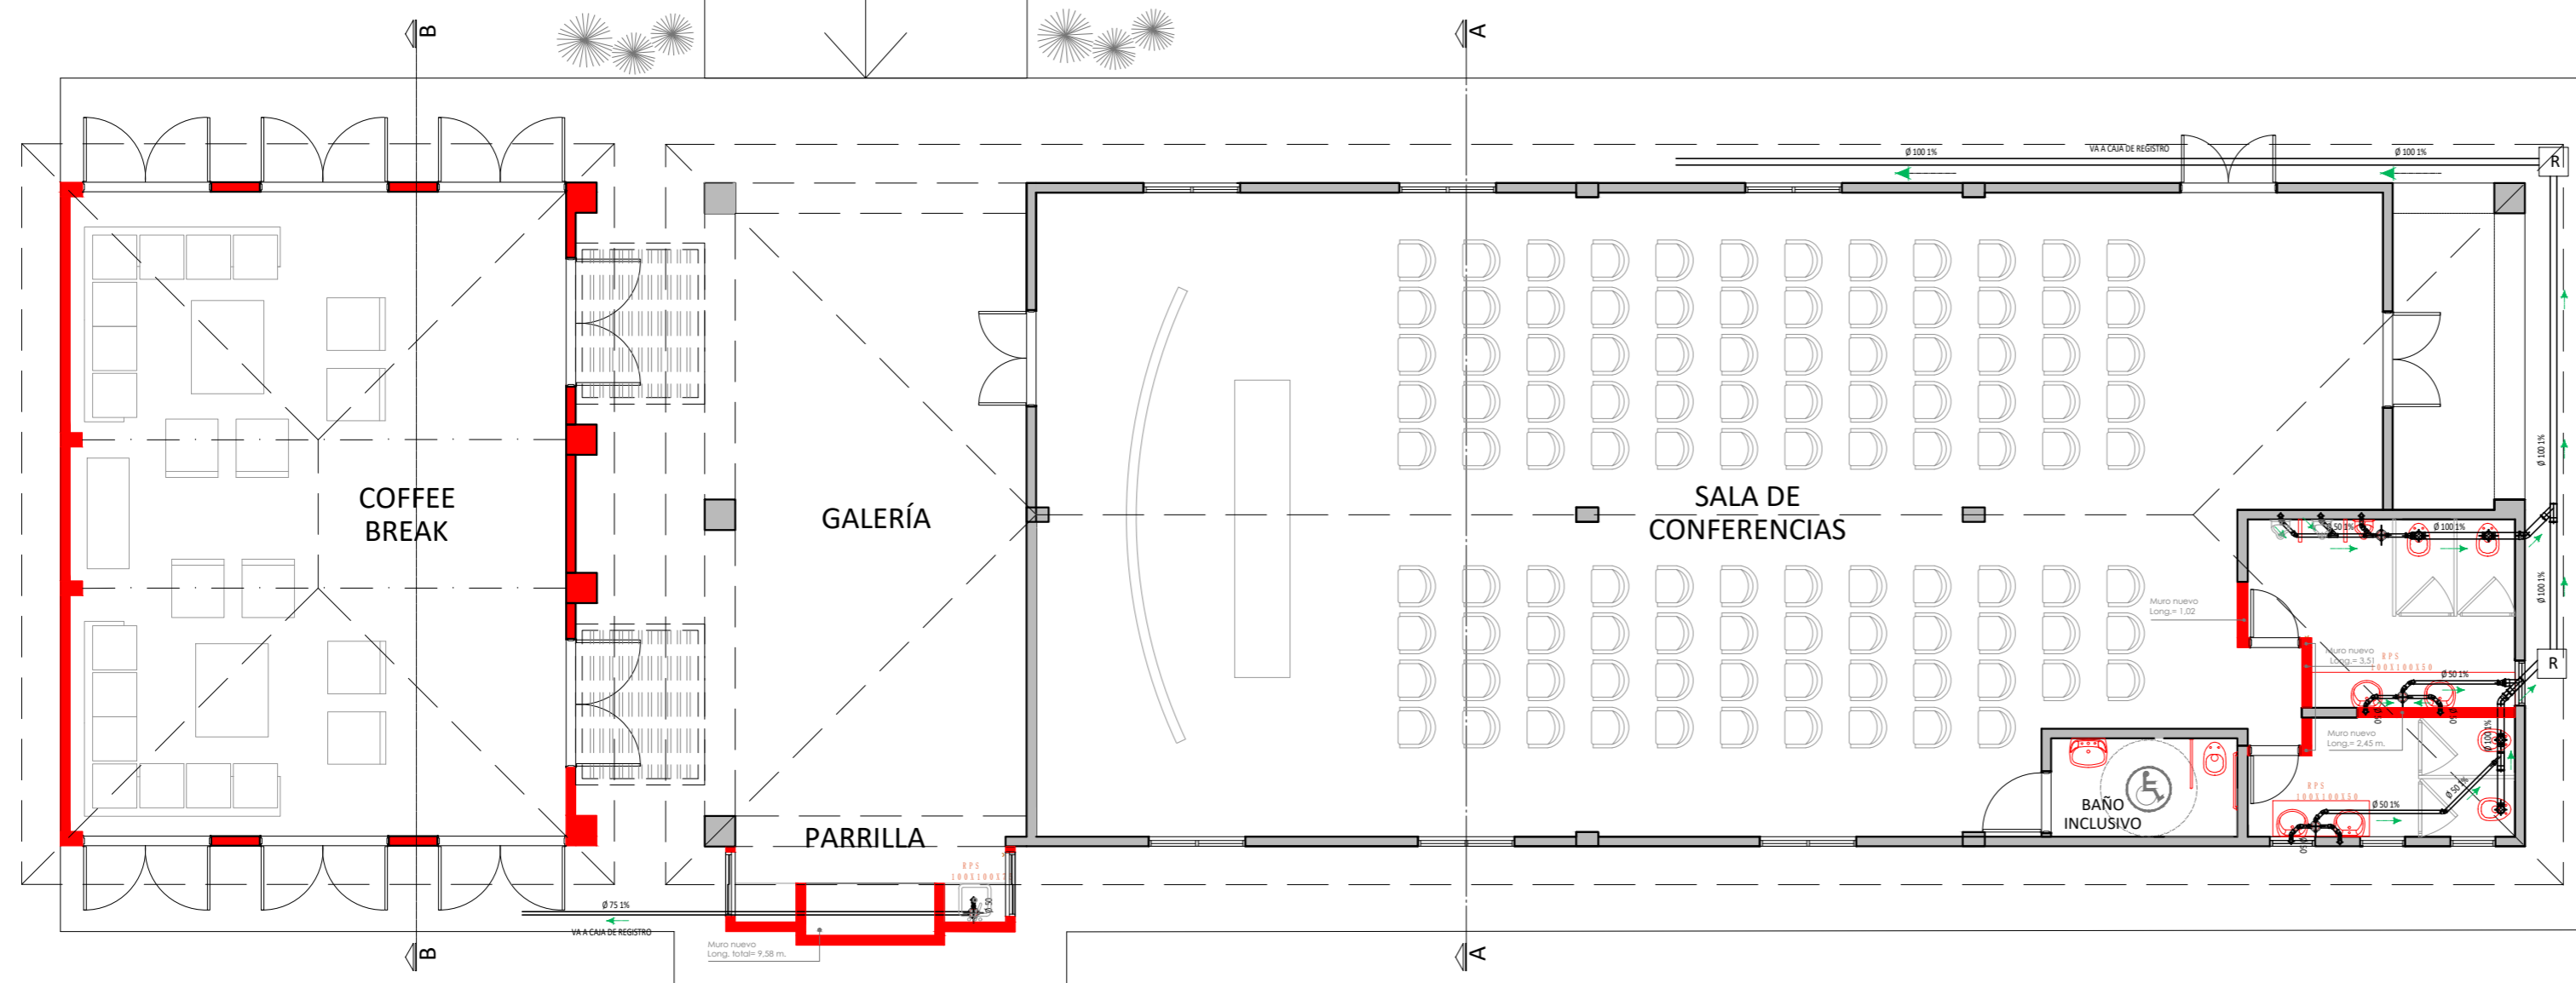

SIMBOLOGIA DE DRENAJES

	TUBERIA DRENAJE AGUAS DE NEGRAS, PVC.
	INDICA DIRECCION DE FLUJO.
	TEE
	CODO 45
	CODO VERTICAL CON SIFON INCORPORADO Ø INDICADO.
	CODO 45° HORIZONTAL Ø INDICADO.
	CODO VERTICAL Ø INDICADO.
	UNION REDUCTOR Ø INDICADO.
	INDICA BAJADA DE AGUAS NEGRAS.
	INDICA TIPO DE COLADERA (Ver Planilla de Coladeras).
	INDICA VENTILACION EN TECHO.
	INDICA CONEXION A TUBERIA DE VENTILACION
	INDICA CONEXION A TUBERIA DE VENTILACION
	DESENGRASADOR BAJO MESA DA Ø25
	CAJA SIFONADA Ø INDICADO

Rampa de
acceso

TÓTEM

BANDERAS

PLANTA SALA DE CONFERENCIAS

APF | ASOCIACIÓN PARAGUAYA DE FÚTBOL

PROYECTO ALBIROGA

LAMINA INSTALACION SANITARIA

PLANTA DESAGUE CLOACAL

ESCALA 1/100 FECHA ABRIL-2018

B07